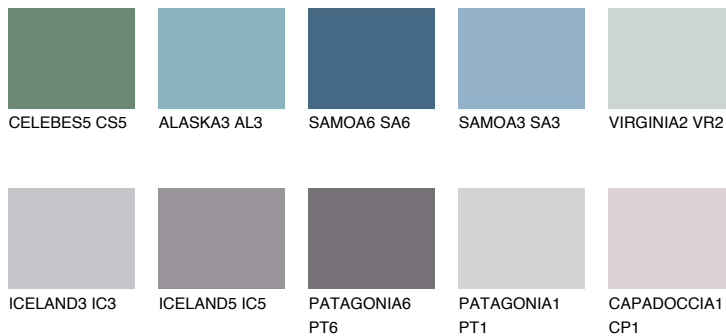

**SAPHIRE FJORD**

9%

Doplnkové farby**ODTIENE CON****Odtiene Intense**

Viac informácií o omietkach a náteroch nájdete na
www.ceresit.sk

*Prezentované farby sú súčasťou aktuálnej palety fasádnych omietok a náterov Ceresit. Berte prosím na vedomie, že sa farby v originálnej podobe môžu líšiť od farieb zobrazených na monitore. Elektronická a tlačenná podoba vzorkovníka nie je považovaná za plne spoľahlivú prezentáciu. Odporúčame preto vybrané farby porovnať so skutočnými vzorkovníkmi.