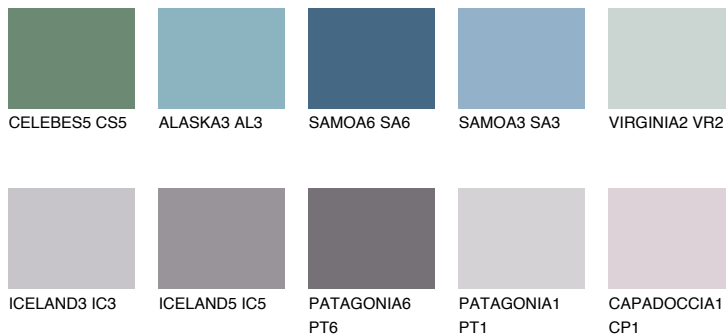

SAPHIRE FJORD

9%

Doplnkové farby

ODTIENE CON

Odtiene Intense

Viac informácií o omietkach a náteroch nájdete na www.ceresit.sk

*Prezentované farby sú súčasťou aktuálnej palety fasádnych omietok a náterov Ceresit. Berte prosím na vedomie, že sa farby v originálnej podobe môžu líšiť od farieb zobrazených na monitore. Elektronická a tlačaná podoba vzorkovníka nie je považovaná za plne spoľahlivú prezentáciu. Odporúčame preto vybrané farby porovnať so skutočnými vzorkovníkmi.