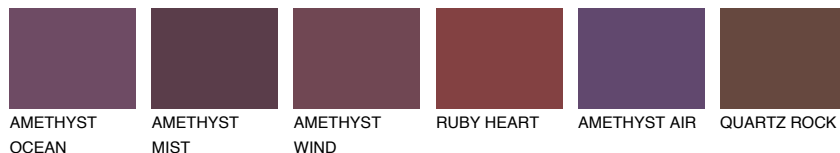

**SAPHIRE FJORD**

9%

Doplnkové farby**ODTIENE CON****Odtiene Intense**

Viac informácií o omietkach a náteroch nájdete na
www.ceresit.sk

*Prezentované farby sú súčasťou aktuálnej palety fasádnych omietok a náterov Ceresit. Berte prosím na vedomie, že sa farby v originálnej podobe môžu líšiť od farieb zobrazených na monitore. Elektronická a tlačenná podoba vzorkovníka nie je považovaná za plne spoľahlivú prezentáciu. Odporúčame preto vybrané farby porovnať so skutočnými vzorkovníkmi.