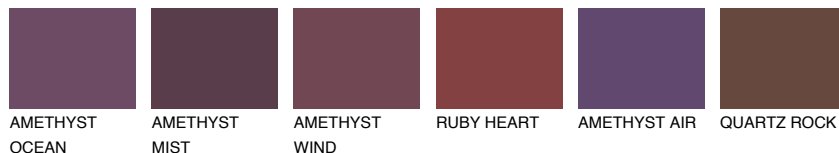

SAPHIRE FJORD

9%

Doplnkové farby

ODTIENE CON

Odtiene Intense

Viac informácií o omietkach a náteroch nájdete na www.ceresit.sk

*Prezentované farby sú súčasťou aktuálnej palety fasádnych omietok a náterov Ceresit. Berte prosím na vedomie, že sa farby v originálnej podobe môžu líšiť od farieb zobrazených na monitore. Elektronická a tlačaná podoba vzorkovníka nie je považovaná za plne spoľahlivú prezentáciu. Odporúčame preto vybrané farby porovnať so skutočnými vzorkovníkmi.