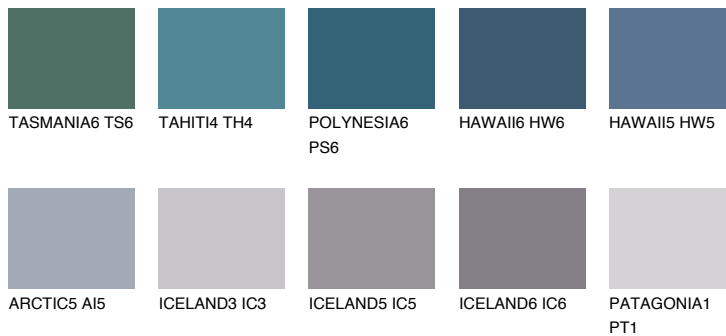

**SAPHIRE GLACIER**

8%

Doplnkové farby**ODTIENE CON****Odtiene Intense**

Viac informácií o omietkach a náteroch nájdete na
www.ceresit.sk

*Prezentované farby sú súčasťou aktuálnej palety fasádnych omietok a náterov Ceresit. Berte prosím na vedomie, že sa farby v originálnej podobe môžu líšiť od farieb zobrazených na monitore. Elektronická a tlačaná podoba vzorkovníka nie je považovaná za plne spoľahlivú prezentáciu. Odporúčame preto vybrané farby porovnať so skutočnými vzorkovníkmi.