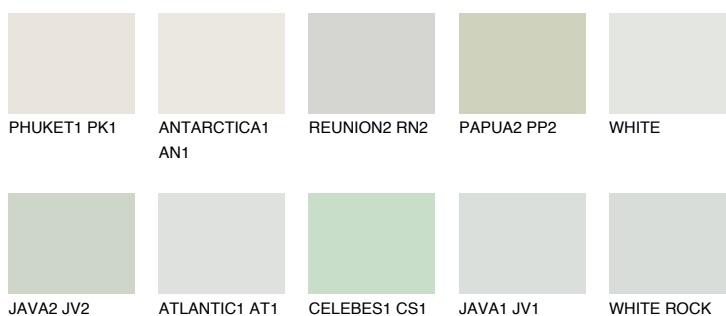


**WHITE SNOW**83% **TSR** 76%**Doplnkové farby****ODTIENE CON****Odtiene Intense**

Viac informácií o omietkach a náteroch nájdete na
www.ceresit.sk