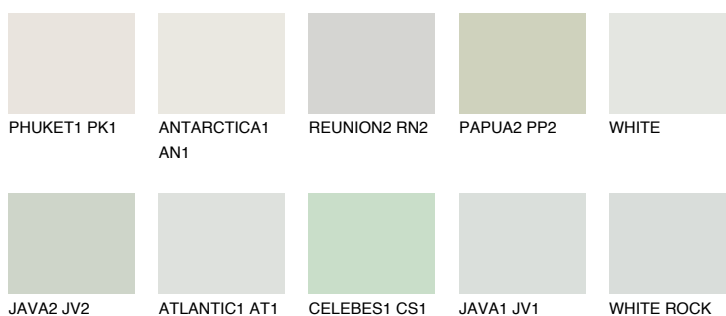


**WHITE SNOW**83% **TSR** 76%**Doplnkové farby****ODTIENE CON****Odtiene Intense**

Viac informácií o omietkach a náteroch nájdete na  
[www.ceresit.sk](http://www.ceresit.sk)