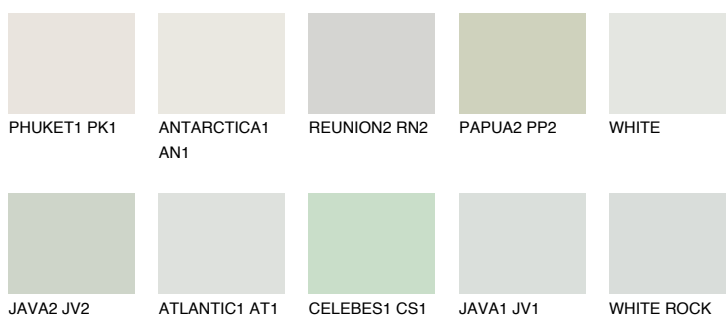

**WHITE SNOW**83% **TSR** 76%**Doplnkové farby****ODTIENE CON****Odtiene Intense**

Viac informácií o omietkach a náteroch nájdete na
www.ceresit.sk

*Prezentované farby sú súčasťou aktuálnej palety fasádnych omietok a náterov Ceresit. Berte prosím na vedomie, že sa farby v originálnej podobe môžu líšiť od farieb zobrazených na monitore. Elektronická a tlačaná podoba vzorkovníka nie je považovaná za plne spoľahlivú prezentáciu. Odporúčame preto vybrané farby porovnať so skutočnými vzorkovníkmi.