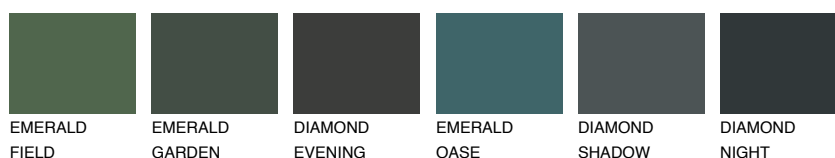

**WHITE SNOW**83% **TSR** 76%**Doplnkové farby****ODTIENE CON****Odtiene Intense**

Viac informácií o omietkach a náteroch nájdete na
www.ceresit.sk

*Prezentované farby sú súčasťou aktuálnej palety fasádnych omietok a náterov Ceresit. Berte prosím na vedomie, že sa farby v originálnej podobe môžu líšiť od farieb zobrazených na monitore. Elektronická a tlačaná podoba vzorkovníka nie je považovaná za plne spoľahlivú prezentáciu. Odporúčame preto vybrané farby porovnať so skutočnými vzorkovníkmi.