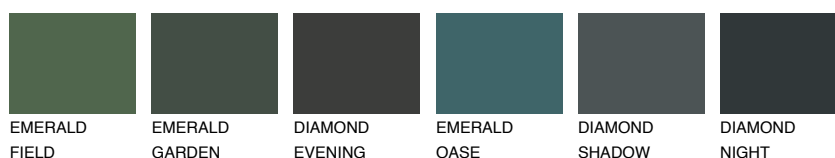

**WHITE SNOW**83% **TSR** 76%**Doplnkové farby****ODTIENE CON****Odtiene Intense**

Viac informácií o omietkach a náteroch nájdete na
www.ceresit.sk