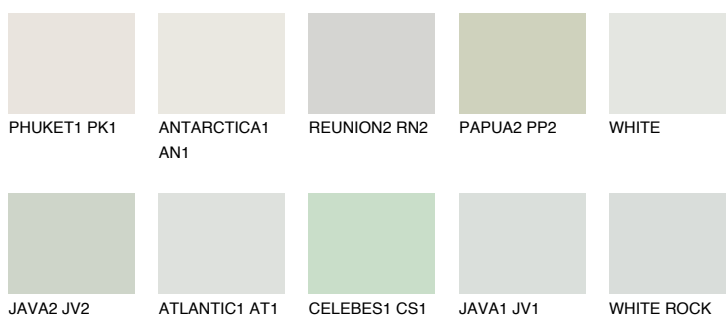

**WHITE SNOW**83% **TSR** 76%**Doplnkové farby****ODTIENE CON****Odtiene Intense**

Viac informácií o omietkach a náteroch nájdete na
www.ceresit.sk