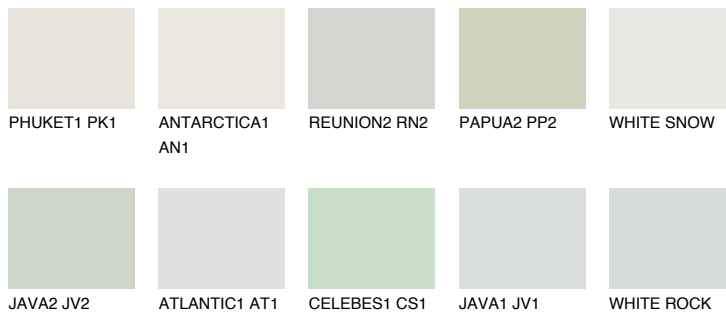

WHITE

81% **TSR** 68%

Doplnkové farby

ODTIENE CON

Odtiene Intense

Viac informácií o omietkach a náteroch nájdete na
www.ceresit.sk

*Prezentované farby sú súčasťou aktuálnej palety fasádnych omietok a náterov Ceresit. Berte prosím na vedomie, že sa farby v originálnej podobe môžu líšiť od farieb zobrazených na monitore. Elektronická a tlačaná podoba vzorkovníka nie je považovaná za plne spoľahlivú prezentáciu. Odporúčame preto vybrané farby porovnať so skutočnými vzorkovníkmi.