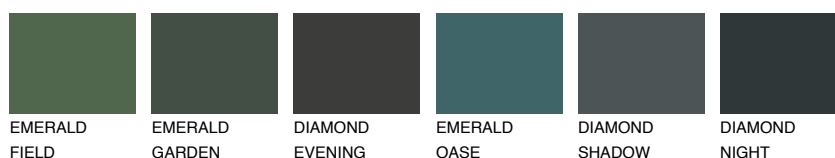

**WHITE**81% **TSR** 68%

Doplňkové farby

ODTIENE CON

Odtiene Intense

Viac informácií o omietkach a náteroch nájdete na
www.ceresit.sk

*Prezentované farby sú súčasťou aktuálnej palety fasádnych omietok a náterov Ceresit. Berte prosím na vedomie, že sa farby v originálnej podobe môžu líšiť od farieb zobrazených na monitore. Elektronická a tlačaná podoba vzorkovníka nie je považovaná za plne spoľahlivú prezentáciu. Odporúčame preto vybrané farby porovnať so skutočnými vzorkovníkmi.