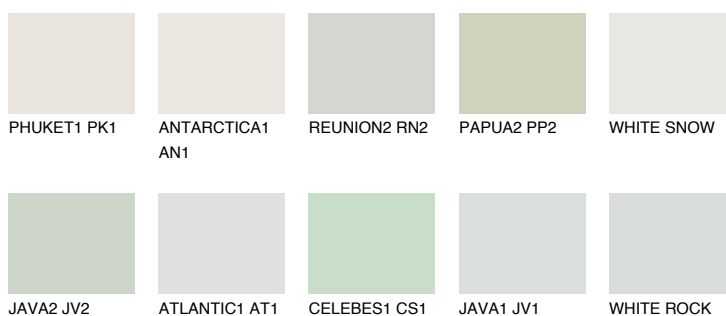

**WHITE**81% **TSR** 68%

Doplňkové farby

ODTIENE CON

Odtiene Intense

Viac informácií o omietkach a náteroch nájdete na
www.ceresit.sk

*Prezentované farby sú súčasťou aktuálnej palety fasádnych omietok a náterov Ceresit. Berte prosím na vedomie, že sa farby v originálnej podobe môžu líšiť od farieb zobrazených na monitore. Elektronická a tlačaná podoba vzorkovníka nie je považovaná za plne spoľahlivú prezentáciu. Odporúčame preto vybrané farby porovnať so skutočnými vzorkovníkmi.