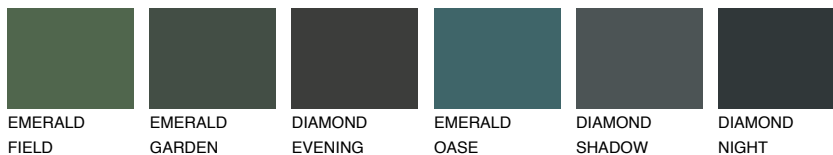

WHITE

81% **TSR** 68%

Doplnkové farby

ODTIENE CON

Odtiene Intense

Viac informácií o omietkach a náteroch nájdete na
www.ceresit.sk

*Prezentované farby sú súčasťou aktuálnej palety fasádnych omietok a náterov Ceresit. Berte prosím na vedomie, že sa farby v originálnej podobe môžu líšiť od farieb zobrazených na monitore. Elektronická a tlačaná podoba vzorkovníka nie je považovaná za plne spoľahlivú prezentáciu. Odporúčame preto vybrané farby porovnať so skutočnými vzorkovníkmi.