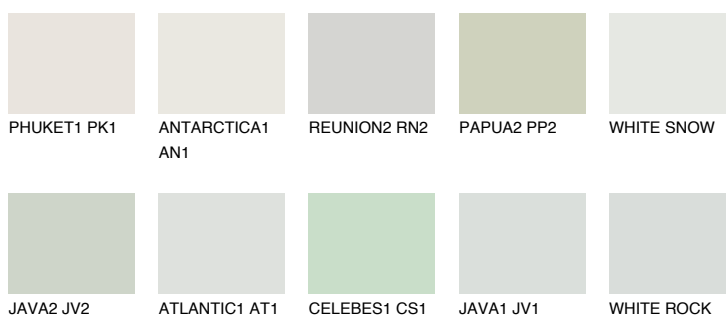

**WHITE**81% **TSR** 68%

Doplnkové farby

ODTIENE CON

Odtiene Intense

Viac informácií o omietkach a náteroch nájdete na
www.ceresit.sk