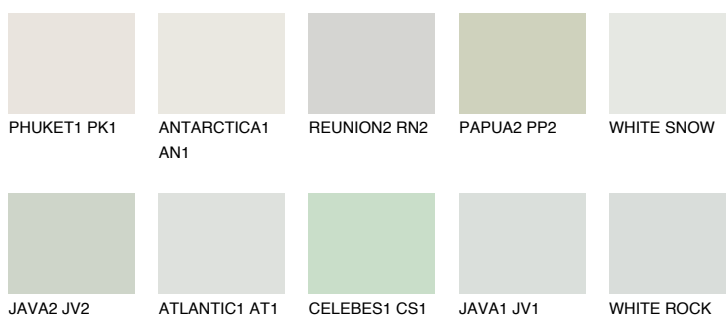


**WHITE**● 81% **TSR** 68%

Doplnkové farby

ODTIENE CON

Odtiene Intense

Viac informácií o omietkach a náteroch nájdete na
www.ceresit.sk