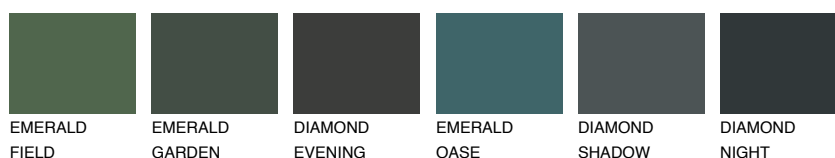

**WHITE**81% **TSR** 68%

Doplnkové farby

ODTIENE CON

Odtiene Intense

Viac informácií o omietkach a náteroch nájdete na
www.ceresit.sk