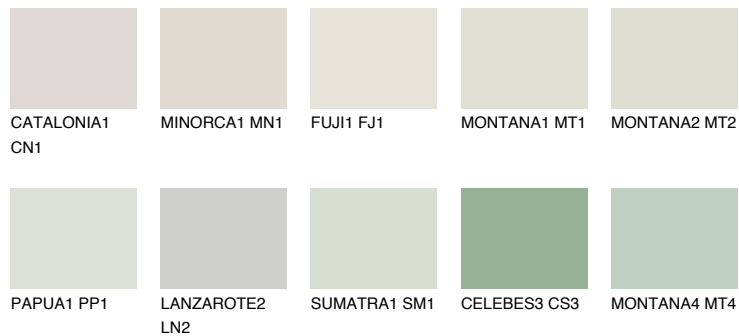

WHITE DESERT82% **TSR** 74%**Doplnkové farby****ODTIENE CON****Odtiene Intense**

Viac informácií o omietkach a náteroch nájdete na
www.ceresit.sk

*Prezentované farby sú súčasťou aktuálnej palety fasádnych omietok a náterov Ceresit. Berte prosím na vedomie, že sa farby v originálnej podobe môžu líšiť od farieb zobrazených na monitore. Elektronická a tlačaná podoba vzorkovníka nie je považovaná za plne spoľahlivú prezentáciu. Odporúčame preto vybrané farby porovnať so skutočnými vzorkovníkmi.