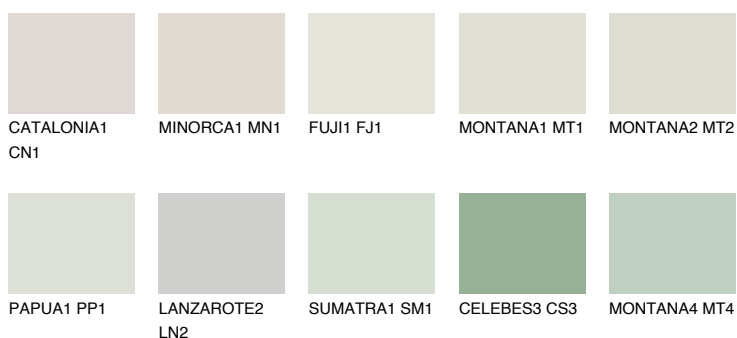

WHITE DESERT82% **TSR** 74%**Doplnkové farby****ODTIENE CON****Odtiene Intense**

Viac informácií o omietkach a náteroch nájdete na
www.ceresit.sk

*Prezentované farby sú súčasťou aktuálnej palety fasádnych omietok a náterov Ceresit. Berte prosím na vedomie, že sa farby v originálnej podobe môžu líšiť od farieb zobrazených na monitore. Elektronická a tlačaná podoba vzorkovníka nie je považovaná za plne spoľahlivú prezentáciu. Odporúčame preto vybrané farby porovnať so skutočnými vzorkovníkmi.