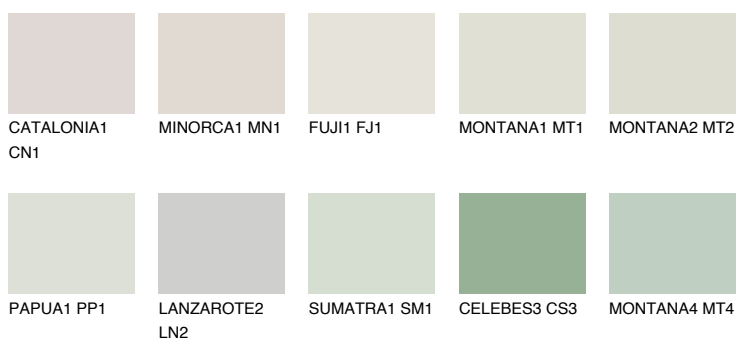

WHITE DESERT

82% **TSR** 74%

Doplnkové farby

ODTIENE CON

Odtiene Intense

Viac informácií o omietkach a náteroch nájdete na
www.ceresit.sk

*Prezentované farby sú súčasťou aktuálnej palety fasádnych omietok a náterov Ceresit. Berte prosím na vedomie, že sa farby v originálnej podobe môžu líšiť od farieb zobrazených na monitore. Elektronická a tlačaná podoba vzorkovníka nie je považovaná za plne spoľahlivú prezentáciu. Odporúčame preto vybrané farby porovnať so skutočnými vzorkovníkmi.