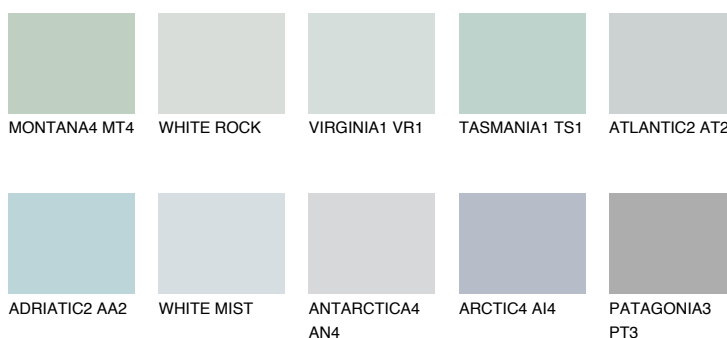


**WHITE ICE**☀ 79% **TSR** 70%**Doplnkové farby****ODTIENE CON****Odtiene Intense**

Viac informácií o omietkach a náteroch nájdete na  
[www.ceresit.sk](http://www.ceresit.sk)