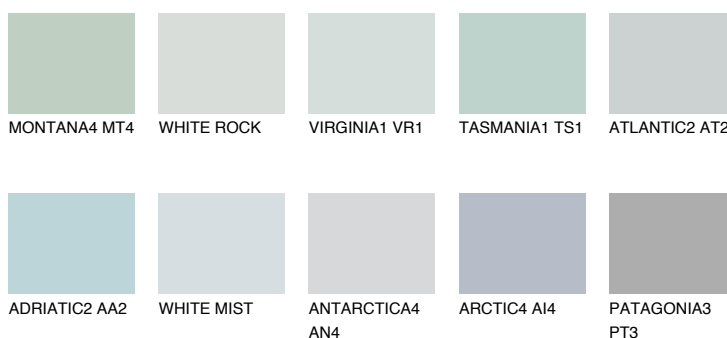


**WHITE ICE**☀ 79% **TSR** 70%**Doplňkové farby****ODTIENE CON****Odtiene Intense**

Viac informácií o omietkach a náteroch nájdete na
www.ceresit.sk