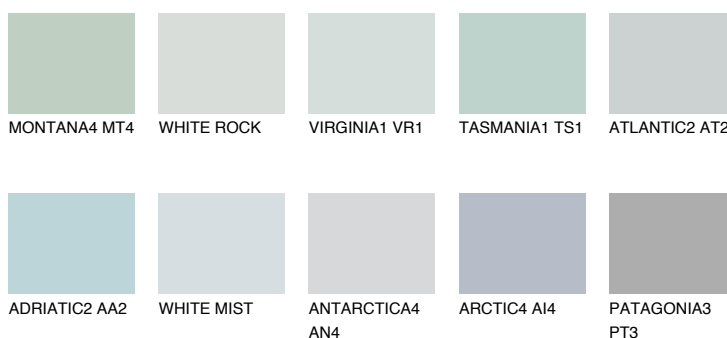


**WHITE ICE**☀️ 79% **TSR** 70%**Doplnkové farby****ODTIENE CON****Odtiene Intense**

Viac informácií o omietkach a náteroch nájdete na  
[www.ceresit.sk](http://www.ceresit.sk)

\*Prezentované farby sú súčasťou aktuálnej palety fasádnych omietok a náterov Ceresit. Berte prosím na vedomie, že sa farby v originálnej podobe môžu líšiť od farieb zobrazených na monitore. Elektronická a tlačaná podoba vzorkovníka nie je považovaná za plne spoľahlivú prezentáciu. Odporúčame preto vybrané farby porovnať so skutočnými vzorkovníkmi.