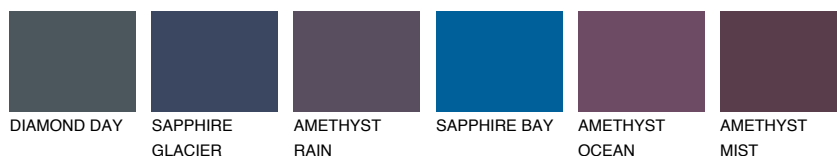

**WHITE ICE**☀ 79% **TSR** 70%**Doplnkové farby****ODTIENE CON****Odtiene Intense**

Viac informácií o omietkach a náteroch nájdete na  
[www.ceresit.sk](http://www.ceresit.sk)