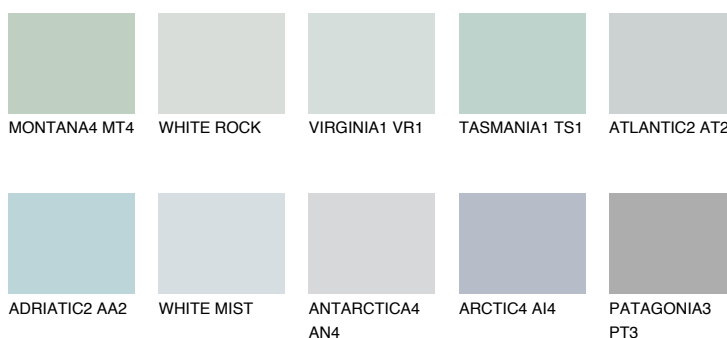

**WHITE ICE**☀ 79% **TSR** 70%**Doplnkové farby****ODTIENE CON****Odtiene Intense**

Viac informácií o omietkach a náteroch nájdete na  
[www.ceresit.sk](http://www.ceresit.sk)