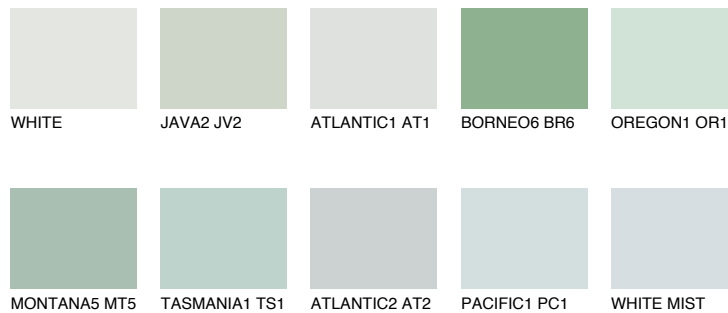


**WHITE ROCK**74% **TSR** 65%**Doplnkové farby****ODTIENE CON****Odtiene Intense**

Viac informácií o omietkach a náteroch nájdete na
www.ceresit.sk

*Prezentované farby sú súčasťou aktuálnej palety fasádnych omietok a náterov Ceresit. Berte prosím na vedomie, že sa farby v originálnej podobe môžu líšiť od farieb zobrazených na monitore. Elektronická a tlačaná podoba vzorkovníka nie je považovaná za plne spoľahlivú prezentáciu. Odporúčame preto vybrané farby porovnať so skutočnými vzorkovníkmi.