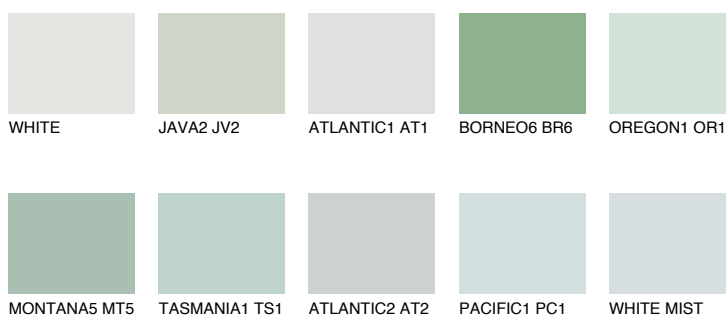


**WHITE ROCK**74% **TSR** 65%**Doplnkové farby****ODTIENE CON****Odtiene Intense**

Viac informácií o omietkach a náteroch nájdete na
www.ceresit.sk

*Prezentované farby sú súčasťou aktuálnej palety fasádnych omietok a náterov Ceresit. Berte prosím na vedomie, že sa farby v originálnej podobe môžu líšiť od farieb zobrazených na monitore. Elektronická a tlačaná podoba vzorkovníka nie je považovaná za plne spoľahlivú prezentáciu. Odporúčame preto vybrané farby porovnať so skutočnými vzorkovníkmi.