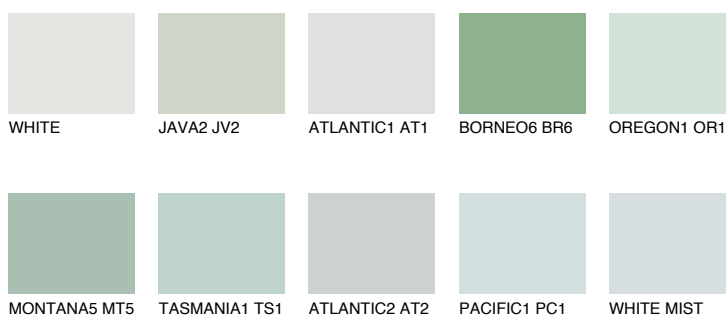


**WHITE ROCK**74% **TSR** 65%**Doplnkové farby****ODTIENE CON****Odtiene Intense**

Viac informácií o omietkach a náteroch nájdete na  
[www.ceresit.sk](http://www.ceresit.sk)

\*Prezentované farby sú súčasťou aktuálnej palety fasádnych omietok a náterov Ceresit. Berte prosím na vedomie, že sa farby v originálnej podobe môžu líšiť od farieb zobrazených na monitore. Elektronická a tlačaná podoba vzorkovníka nie je považovaná za plne spoľahlivú prezentáciu. Odporúčame preto vybrané farby porovnať so skutočnými vzorkovníkmi.