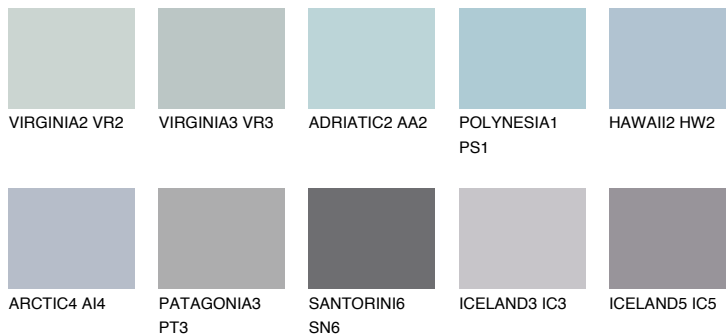

**BERMUDAS3 BM3**☀ 41% **TSR** 42%**Doplnkové farby****ODTIENE CON****Odtiene Intense**

Viac informácií o omietkach a náteroch nájdete na  
[www.ceresit.sk](http://www.ceresit.sk)