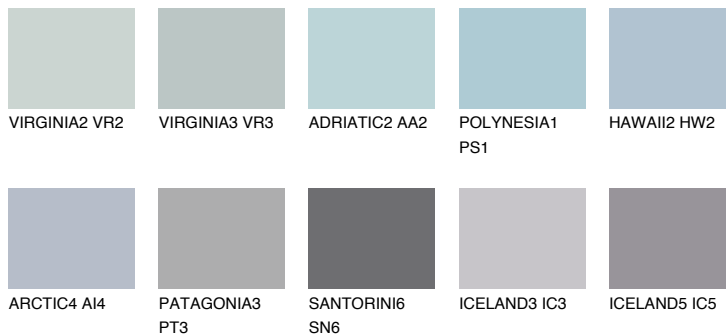

BERMUDAS3 BM3

☀️ 41% **TSR 42%**

Doplnkové farby

ODTIENE CON

Odtiene Intense

Viac informácií o omietkach a náteroch nájdete na
www.ceresit.sk

*Prezentované farby sú súčasťou aktuálnej palety fasádnych omietok a náterov Ceresit. Berte prosím na vedomie, že sa farby v originálnej podobe môžu líšiť od farieb zobrazených na monitore. Elektronická a tlačaná podoba vzorkovníka nie je považovaná za plne spoľahlivú prezentáciu. Odporúčame preto vybrané farby porovnať so skutočnými vzorkovníkmi.