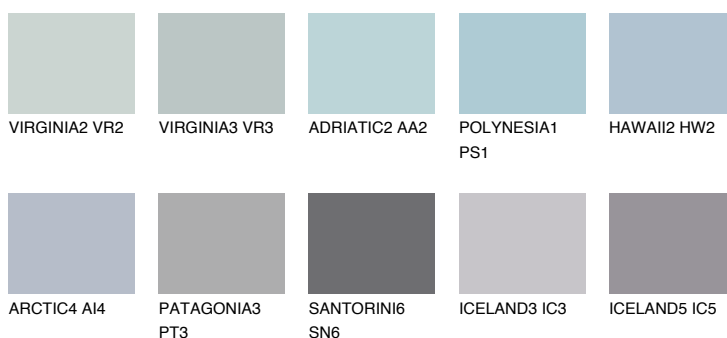

BERMUDAS3 BM3

☀️ 41% **TSR 42%**

Doplnkové farby

ODTIENE CON

Odtiene Intense

Viac informácií o omietkach a náteroch nájdete na
www.ceresit.sk

*Prezentované farby sú súčasťou aktuálnej palety fasádnych omietok a náterov Ceresit. Berte prosím na vedomie, že sa farby v originálnej podobe môžu líšiť od farieb zobrazených na monitore. Elektronická a tlačaná podoba vzorkovníka nie je považovaná za plne spoľahlivú prezentáciu. Odporúčame preto vybrané farby porovnať so skutočnými vzorkovníkmi.