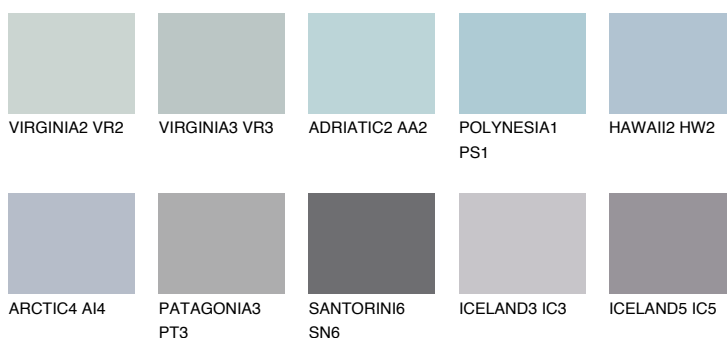

## BERMUDAS3 BM3

☀️ 41%    **TSR 42%**

### Doplnkové farby

#### Odtiene Intense

Viac informácií o omietkach a náteroch nájdete na  
[www.ceresit.sk](http://www.ceresit.sk)

\*Prezentované farby sú súčasťou aktuálnej palety fasádnych omietok a náterov Ceresit. Berte prosím na vedomie, že sa farby v originálnej podobe môžu líšiť od farieb zobrazených na monitore. Elektronická a tlačaná podoba vzorkovníka nie je považovaná za plne spoľahlivú prezentáciu. Odporúčame preto vybrané farby porovnať so skutočnými vzorkovníkmi.