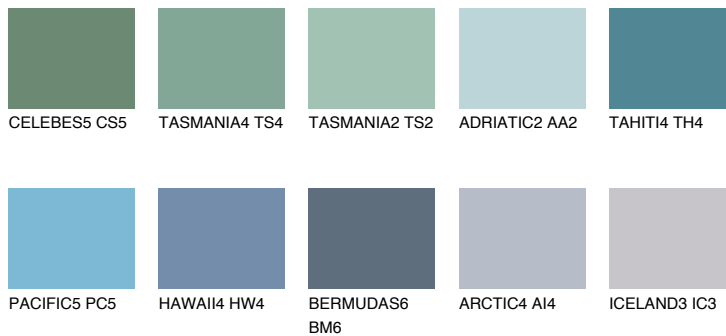

ADRIATIC6 AA6

☀️ 38% **TSR 50%**

Doplnkové farby

ODTIENE CON

Odtiene Intense

Viac informácií o omietkach a náteroch nájdete na www.ceresit.sk

*Prezentované farby sú súčasťou aktuálnej palety fasádnych omietok a náterov Ceresit. Berte prosím na vedomie, že sa farby v originálnej podobe môžu líšiť od farieb zobrazených na monitore. Elektronická a tlačaná podoba vzorkovníka nie je považovaná za plne spoľahlivú prezentáciu. Odporúčame preto vybrané farby porovnať so skutočnými vzorkovníkmi.