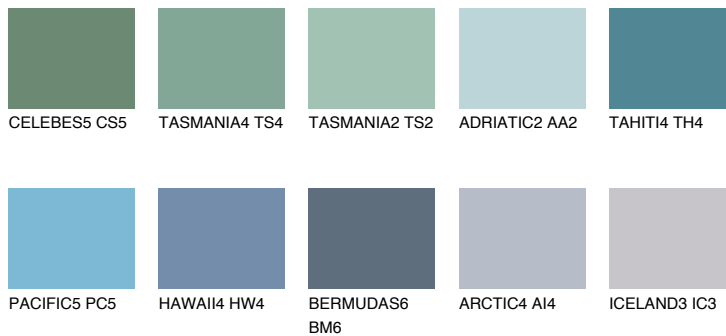

**ADRIATIC6 AA6**☀ 38% **TSR 50%****Doplnkové farby****ODTIENE CON****Odtiene Intense**

Viac informácií o omietkach a náteroch nájdete na
www.ceresit.sk

*Prezentované farby sú súčasťou aktuálnej palety fasádnych omietok a náterov Ceresit. Berte prosím na vedomie, že sa farby v originálnej podobe môžu líšiť od farieb zobrazených na monitore. Elektronická a tlačaná podoba vzorkovníka nie je považovaná za plne spoľahlivú prezentáciu. Odporúčame preto vybrané farby porovnať so skutočnými vzorkovníkmi.