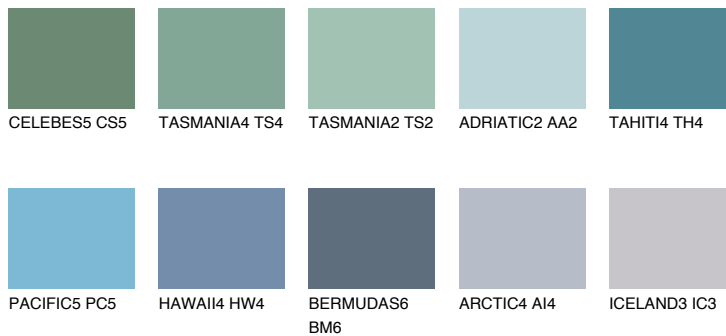

ADRIATIC6 AA6

☀ 38% **TSR** 50%

Doplnkové farby

ODTIENE CON

Odtiene Intense

Viac informácií o omietkach a náteroch nájdete na www.ceresit.sk

*Prezentované farby sú súčasťou aktuálnej palety fasádnych omietok a náterov Ceresit. Berte prosím na vedomie, že sa farby v originálnej podobe môžu líšiť od farieb zobrazených na monitore. Elektronická a tlačenná podoba vzorkovníka nie je považovaná za plne spoľahlivú prezentáciu. Odporúčame preto vybrané farby porovnať so skutočnými vzorkovníkmi.