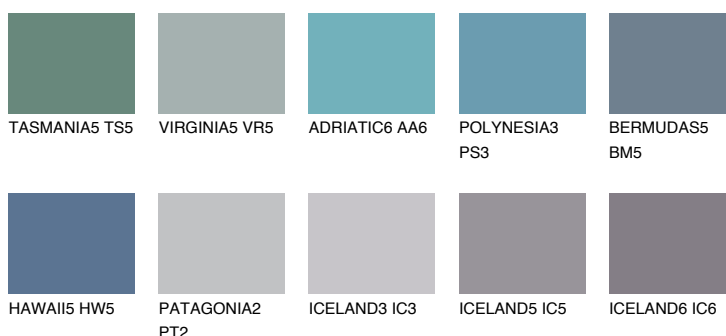

**BERMUDAS6 BM6**☀️ 15% **TSR 15%****Doplnkové farby****ODTIENE CON****Odtiene Intense**

Viac informácií o omietkach a náteroch nájdete na
www.ceresit.sk

*Prezentované farby sú súčasťou aktuálnej palety fasádnych omietok a náterov Ceresit. Berte prosím na vedomie, že sa farby v originálnej podobe môžu líšiť od farieb zobrazených na monitore. Elektronická a tlačaná podoba vzorkovníka nie je považovaná za plne spoľahlivú prezentáciu. Odporúčame preto vybrané farby porovnať so skutočnými vzorkovníkmi.