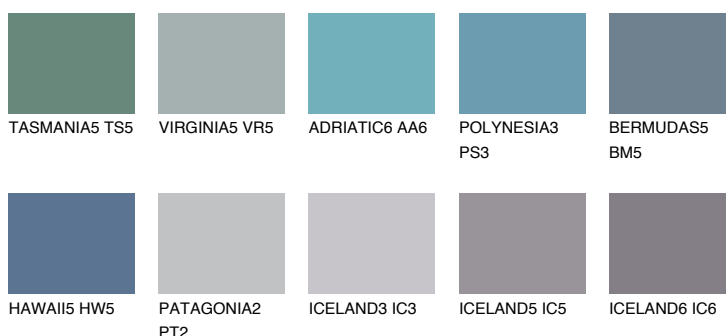

**BERMUDAS6 BM6**☀️ 15% **TSR** 15%**Doplnkové farby****ODTIENE CON****Odtiene Intense**

Viac informácií o omietkach a náteroch nájdete na  
[www.ceresit.sk](http://www.ceresit.sk)

\*Prezentované farby sú súčasťou aktuálnej palety fasádnych omietok a náterov Ceresit. Berte prosím na vedomie, že sa farby v originálnej podobe môžu líšiť od farieb zobrazených na monitore. Elektronická a tlačaná podoba vzorkovníka nie je považovaná za plne spoľahlivú prezentáciu. Odporúčame preto vybrané farby porovnať so skutočnými vzorkovníkmi.