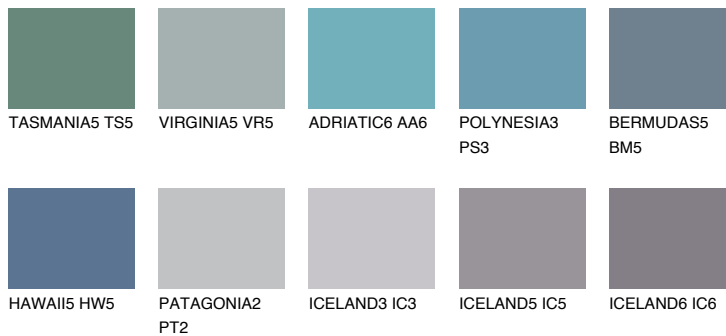

BERMUDAS6 BM6

☀️ 15% **TSR 15%**

Doplnkové farby

ODTIENE CON

Odtiene Intense

Viac informácií o omietkach a náteroch nájdete na
www.ceresit.sk

*Prezentované farby sú súčasťou aktuálnej palety fasádnych omietok a náterov Ceresit. Berte prosím na vedomie, že sa farby v originálnej podobe môžu líšiť od farieb zobrazených na monitore. Elektronická a tlačaná podoba vzorkovníka nie je považovaná za plne spoľahlivú prezentáciu. Odporúčame preto vybrané farby porovnať so skutočnými vzorkovníkmi.