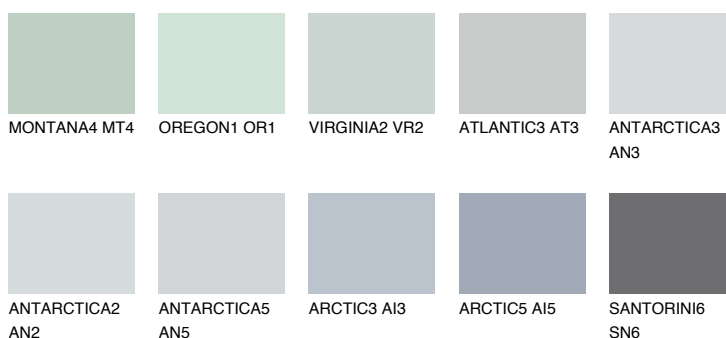

ARCTIC1 AI1

64% **TSR** 61%

Doplnkové farby

ODTIENE CON

Odtiene Intense

Viac informácií o omietkach a náteroch nájdete na www.ceresit.sk

*Prezentované farby sú súčasťou aktuálnej palety fasádnych omietok a náterov Ceresit. Berte prosím na vedomie, že sa farby v originálnej podobe môžu líšiť od farieb zobrazených na monitore. Elektronická a tlačaná podoba vzorkovníka nie je považovaná za plne spoľahlivú prezentáciu. Odporúčame preto vybrané farby porovnať so skutočnými vzorkovníkmi.