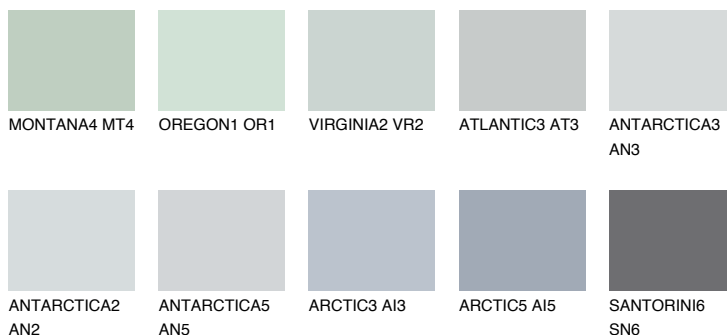

ARCTIC1 AI1

64% **TSR** 61%

Doplnkové farby

ODTIENE CON

Odtiene Intense

Viac informácií o omietkach a náteroch nájdete na www.ceresit.sk

*Prezentované farby sú súčasťou aktuálnej palety fasádnych omietok a náterov Ceresit. Berte prosím na vedomie, že sa farby v originálnej podobe môžu líšiť od farieb zobrazených na monitore. Elektronická a tlačaná podoba vzorkovníka nie je považovaná za plne spoľahlivú prezentáciu. Odporúčame preto vybrané farby porovnať so skutočnými vzorkovníkmi.