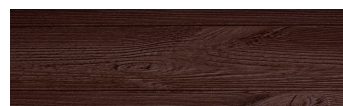

Kongo Wenge