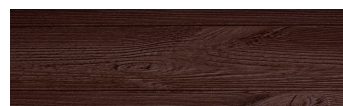

Irish Oak

Dizajn dreva

WhiteBirch

SilverGrey

Bengal Teak

Kongo Wenge

SteelGrey

LightBeige

Norway Pine

AfricaEbony

Iberia Pine

DarkBrown

Canada Walnut

Viac informácií o omietkach a náteroch nájdete na
www.ceresit.sk

*Prezentované farby sú súčasťou aktuálnej palety fasádnych omietok a náterov Ceresit. Berte prosím na vedomie, že sa farby v originálnej podobe môžu líšiť od farieb zobrazených na monitore. Elektronická a tlačaná podoba vzorkovníka nie je považovaná za plne spoľahlivú prezentáciu. Odporúčame preto vybrané farby porovnať so skutočnými vzorkovníkmi.