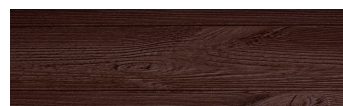

Irish Oak

Dizajn dreva

WhiteBirch

SilverGrey

Bengal Teak

Kongo Wenge

SteelGrey

LightBeige

Norway Pine

AfricaEbony

Iberia Pine

DarkBrown

Canada Walnut

Viac informácií o omietkach a náteroch nájdete na www.ceresit.sk

*Prezentované farby sú súčasťou aktuálnej palety fasádnych omietok a náterov Ceresit. Berte prosím na vedomie, že sa farby v originálnej podobe môžu líšiť od farieb zobrazených na monitore. Elektronická a tlačaná podoba vzorkovníka nie je považovaná za plne spoľahlivú prezentáciu. Odporúčame preto vybrané farby porovnať so skutočnými vzorkovníkmi.