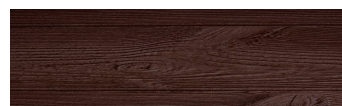

**WhiteBirch****Dizajn dreva**

Irish Oak

SilverGrey

Bengal Teak

Kongo Wenge

SteelGrey

LightBeige

Norway Pine

AfricaEbony

Iberia Pine

DarkBrown

Canada Walnut

Viac informácií o omietkach a náteroch nájdete na
www.ceresit.sk

*Prezentované farby sú súčasťou aktuálnej palety fasádnych omietok a náterov Ceresit. Berte prosím na vedomie, že sa farby v originálnej podobe môžu líšiť od farieb zobrazených na monitore. Elektronická a tlačaná podoba vzorkovníka nie je považovaná za plne spoľahlivú prezentáciu. Odporúčame preto vybrané farby porovnať so skutočnými vzorkovníkmi.