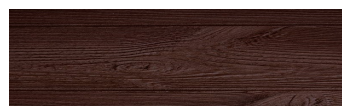

**WhiteBirch****Dizajn dreva**

Irish Oak

SilverGrey

Bengal Teak

Kongo Wenge

SteelGrey

LightBeige

Norway Pine

AfricaEbony

Iberia Pine

DarkBrown

Canada Walnut

Viac informácií o omietkach a náteroch nájdete na  
[www.ceresit.sk](http://www.ceresit.sk)

\*Prezentované farby sú súčasťou aktuálnej palety fasádnych omietok a náterov Ceresit. Berte prosím na vedomie, že sa farby v originálnej podobe môžu líšiť od farieb zobrazených na monitore. Elektronická a tlačaná podoba vzorkovníka nie je považovaná za plne spoľahlivú prezentáciu. Odporúčame preto vybrané farby porovnať so skutočnými vzorkovníkmi.