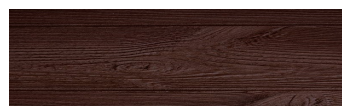

**WhiteBirch****Dizajn dreva**

Irish Oak

SilverGrey

Bengal Teak

Kongo Wenge

SteelGrey

LightBeige

Norway Pine

AfricaEbony

Iberia Pine

DarkBrown

Canada Walnut

Viac informácií o omietkach a náteroch nájdete na
www.ceresit.sk

*Prezentované farby sú súčasťou aktuálnej palety fasádnych omietok a náterov Ceresit. Berte prosím na vedomie, že sa farby v originálnej podobe môžu líšiť od farieb zobrazených na monitore. Elektronická a tlačaná podoba vzorkovníka nie je považovaná za plne spoľahlivú prezentáciu. Odporúčame preto vybrané farby porovnať so skutočnými vzorkovníkmi.