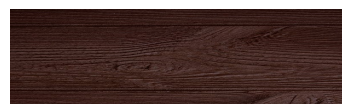

**WhiteBirch****Dizajn dreva**

Irish Oak

SilverGrey

Bengal Teak

Kongo Wenge

SteelGrey

LightBeige

Norway Pine

AfricaEbony

Iberia Pine

DarkBrown

Canada Walnut

Viac informácií o omietkach a náteroch nájdete na
www.ceresit.sk

*Prezentované farby sú súčasťou aktuálnej palety fasádnych omietok a náterov Ceresit. Berte prosím na vedomie, že sa farby v originálnej podobe môžu líšiť od farieb zobrazených na monitore. Elektronická a tlačenná podoba vzorkovníka nie je považovaná za plne spoľahlivú prezentáciu. Odporúčame preto vybrané farby porovnať so skutočnými vzorkovníkmi.