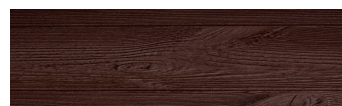

**SilverGrey****Dizajn dreva**

Irish Oak

White Birch

Bengal Teak

Kongo Wenge

Steel Grey

Light Beige

Norway Pine

Africa Ebony

Iberia Pine

Dark Brown

Canada Walnut

Viac informácií o omietkach a náteroch nájdete na
www.ceresit.sk

*Prezentované farby sú súčasťou aktuálnej palety fasádnych omietok a náterov Ceresit. Berte prosím na vedomie, že sa farby v originálnej podobe môžu líšiť od farieb zobrazených na monitore. Elektronická a tlačaná podoba vzorkovníka nie je považovaná za plne spoľahlivú prezentáciu. Odporúčame preto vybrané farby porovnať so skutočnými vzorkovníkmi.