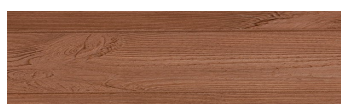

**SilverGrey****Dizajn dreva**

Irish Oak

WhiteBirch

Bengal Teak

Kongo Wenge

SteelGrey

LightBeige

Norway Pine

AfricaEbony

Iberia Pine

DarkBrown

Canada Walnut

Viac informácií o omietkach a náteroch nájdete na  
[www.ceresit.sk](http://www.ceresit.sk)

\*Prezentované farby sú súčasťou aktuálnej palety fasádnych omietok a náterov Ceresit. Berte prosím na vedomie, že sa farby v originálnej podobe môžu líšiť od farieb zobrazených na monitore. Elektronická a tlačaná podoba vzorkovníka nie je považovaná za plne spoľahlivú prezentáciu. Odporúčame preto vybrané farby porovnať so skutočnými vzorkovníkmi.