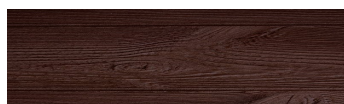

### Dizajn dreva

Irish Oak

White Birch

Silver Grey

Kongo Wenge

Steel Grey

Light Beige

Norway Pine

Africa Ebony

Iberia Pine

Dark Brown

Canada Walnut

Viac informácií o omietkach a náteroch nájdete na [www.ceresit.sk](http://www.ceresit.sk)

\*Prezentované farby sú súčasťou aktuálnej palety fasádnych omietok a náterov Ceresit. Berte prosím na vedomie, že sa farby v originálnej podobe môžu líšiť od farieb zobrazených na monitore. Elektronická a tlačaná podoba vzorkovníka nie je považovaná za plne spoľahlivú prezentáciu. Odporúčame preto vybrané farby porovnať so skutočnými vzorkovníkmi.