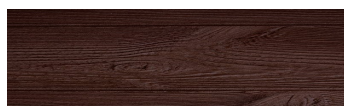

### Dizajn dreva

Irish Oak

WhiteBirch

SilverGrey

Kongo Wenge

SteelGrey

LightBeige

Norway Pine

AfricaEbony

Iberia Pine

DarkBrown

Canada Walnut

Viac informácií o omietkach a náteroch nájdete na  
[www.ceresit.sk](http://www.ceresit.sk)

\*Prezentované farby sú súčasťou aktuálnej palety fasádnych omietok a náterov Ceresit. Berte prosím na vedomie, že sa farby v originálnej podobe môžu líšiť od farieb zobrazených na monitore. Elektronická a tlačaná podoba vzorkovníka nie je považovaná za plne spoľahlivú prezentáciu. Odporúčame preto vybrané farby porovnať so skutočnými vzorkovníkmi.