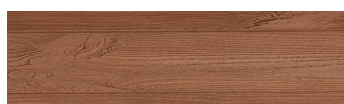

### Dizajn dreva

Irish Oak

White Birch

Silver Grey

Kongo Wenge

Steel Grey

Light Beige

Norway Pine

Africa Ebony

Iberia Pine

Dark Brown

Canada Walnut

Viac informácií o omietkach a náteroch nájdete na [www.ceresit.sk](http://www.ceresit.sk)

\*Prezentované farby sú súčasťou aktuálnej palety fasádnych omietok a náterov Ceresit. Berte prosím na vedomie, že sa farby v originálnej podobe môžu líšiť od farieb zobrazených na monitore. Elektronická a tlačaná podoba vzorkovníka nie je považovaná za plne spoľahlivú prezentáciu. Odporúčame preto vybrané farby porovnať so skutočnými vzorkovníkmi.