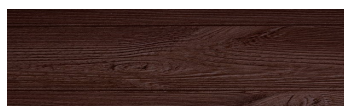

Bengal Teak

Dizajn dreva

Irish Oak

White Birch

Silver Grey

Kongo Wenge

Steel Grey

Light Beige

Norway Pine

Africa Ebony

Iberia Pine

Dark Brown

Canada Walnut

Viac informácií o omietkach a náteroch nájdete na
www.ceresit.sk

*Prezentované farby sú súčasťou aktuálnej palety fasádnych omietok a náterov Ceresit. Berte prosím na vedomie, že sa farby v originálnej podobe môžu líšiť od farieb zobrazených na monitore. Elektronická a tlačaná podoba vzorkovníka nie je považovaná za plne spoľahlivú prezentáciu. Odporúčame preto vybrané farby porovnať so skutočnými vzorkovníkmi.