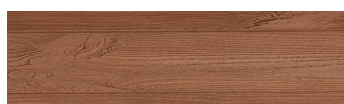

Bengal Teak

Dizajn dreva

Irish Oak

WhiteBirch

SilverGrey

Kongo Wenge

SteelGrey

LightBeige

Norway Pine

AfricaEbony

Iberia Pine

DarkBrown

Canada Walnut

Viac informácií o omietkach a náteroch nájdete na www.ceresit.sk

*Prezentované farby sú súčasťou aktuálnej palety fasádnych omietok a náterov Ceresit. Berte prosím na vedomie, že sa farby v originálnej podobe môžu líšiť od farieb zobrazených na monitore. Elektronická a tlačaná podoba vzorkovníka nie je považovaná za plne spoľahlivú prezentáciu. Odporúčame preto vybrané farby porovnať so skutočnými vzorkovníkmi.