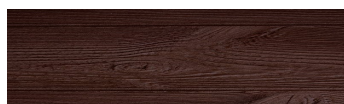

Bengal Teak

Dizajn dreva

Irish Oak

WhiteBirch

SilverGrey

Kongo Wenge

SteelGrey

LightBeige

Norway Pine

AfricaEbony

Iberia Pine

DarkBrown

Canada Walnut

Viac informácií o omietkach a náteroch nájdete na www.ceresit.sk

*Prezentované farby sú súčasťou aktuálnej palety fasádnych omietok a náterov Ceresit. Berte prosím na vedomie, že sa farby v originálnej podobe môžu líšiť od farieb zobrazených na monitore. Elektronická a tlačaná podoba vzorkovníka nie je považovaná za plne spoľahlivú prezentáciu. Odporúčame preto vybrané farby porovnať so skutočnými vzorkovníkmi.