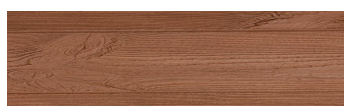

Bengal Teak

Dizajn dreva

Irish Oak

White Birch

Silver Grey

Kongo Wenge

Steel Grey

Light Beige

Norway Pine

Africa Ebony

Iberia Pine

Dark Brown

Canada Walnut

Viac informácií o omietkach a náteroch nájdete na
www.ceresit.sk

*Prezentované farby sú súčasťou aktuálnej palety fasádnych omietok a náterov Ceresit. Berte prosím na vedomie, že sa farby v originálnej podobe môžu líšiť od farieb zobrazených na monitore. Elektronická a tlačaná podoba vzorkovníka nie je považovaná za plne spoľahlivú prezentáciu. Odporúčame preto vybrané farby porovnať so skutočnými vzorkovníkmi.