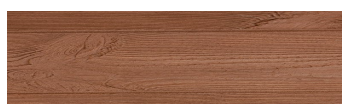

**Kongo Wenge****Dizajn dreva**

Irish Oak

White Birch

Silver Grey

Bengal Teak

Steel Grey

Light Beige

Norway Pine

Africa Ebony

Iberia Pine

Dark Brown

Canada Walnut

Viac informácií o omietkach a náteroch nájdete na  
[www.ceresit.sk](http://www.ceresit.sk)

\*Prezentované farby sú súčasťou aktuálnej palety fasádnych omietok a náterov Ceresit. Berte prosím na vedomie, že sa farby v originálnej podobe môžu líšiť od farieb zobrazených na monitore. Elektronická a tlačaná podoba vzorkovníka nie je považovaná za plne spoľahlivú prezentáciu. Odporúčame preto vybrané farby porovnať so skutočnými vzorkovníkmi.