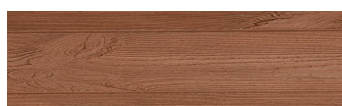

**Kongo Wenge****Dizajn dreva**

Irish Oak

White Birch

Silver Grey

Bengal Teak

Steel Grey

Light Beige

Norway Pine

Africa Ebony

Iberia Pine

Dark Brown

Canada Walnut

Viac informácií o omietkach a náteroch nájdete na
www.ceresit.sk

*Prezentované farby sú súčasťou aktuálnej palety fasádnych omietok a náterov Ceresit. Berte prosím na vedomie, že sa farby v originálnej podobe môžu líšiť od farieb zobrazených na monitore. Elektronická a tlačaná podoba vzorkovníka nie je považovaná za plne spoľahlivú prezentáciu. Odporúčame preto vybrané farby porovnať so skutočnými vzorkovníkmi.