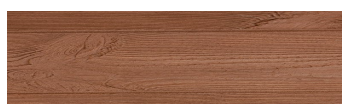

**LightBeige****Dizajn dreva**

Irish Oak

White Birch

Silver Grey

Bengal Teak

Kongo Wenge

Steel Grey

Norway Pine

Africa Ebony

Iberia Pine

Dark Brown

Canada Walnut

Viac informácií o omietkach a náteroch nájdete na  
[www.ceresit.sk](http://www.ceresit.sk)

\*Prezentované farby sú súčasťou aktuálnej palety fasádnych omietok a náterov Ceresit. Berte prosím na vedomie, že sa farby v originálnej podobe môžu líšiť od farieb zobrazených na monitore. Elektronická a tlačaná podoba vzorkovníka nie je považovaná za plne spoľahlivú prezentáciu. Odporúčame preto vybrané farby porovnať so skutočnými vzorkovníkmi.