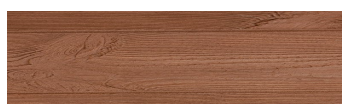

**LightBeige****Dizajn dreva**

Irish Oak

WhiteBirch

SilverGrey

Bengal Teak

Kongo Wenge

SteelGrey

Norway Pine

AfricaEbony

Iberia Pine

DarkBrown

Canada Walnut

Viac informácií o omietkach a náteroch nájdete na
www.ceresit.sk

*Prezentované farby sú súčasťou aktuálnej palety fasádnych omietok a náterov Ceresit. Berte prosím na vedomie, že sa farby v originálnej podobe môžu líšiť od farieb zobrazených na monitore. Elektronická a tlačaná podoba vzorkovníka nie je považovaná za plne spoľahlivú prezentáciu. Odporúčame preto vybrané farby porovnať so skutočnými vzorkovníkmi.