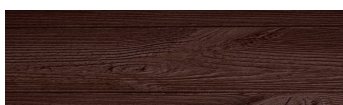

**LightBeige****Dizajn dreva**

Irish Oak

WhiteBirch

SilverGrey

Bengal Teak

Kongo Wenge

SteelGrey

Norway Pine

AfricaEbony

Iberia Pine

DarkBrown

Canada Walnut

Viac informácií o omietkach a náteroch nájdete na
www.ceresit.sk

*Prezentované farby sú súčasťou aktuálnej palety fasádnych omietok a náterov Ceresit. Berte prosím na vedomie, že sa farby v originálnej podobe môžu líšiť od farieb zobrazených na monitore. Elektronická a tlačaná podoba vzorkovníka nie je považovaná za plne spoľahlivú prezentáciu. Odporúčame preto vybrané farby porovnať so skutočnými vzorkovníkmi.