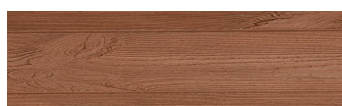

**Norway Pine****Dizajn dreva**

Irish Oak

WhiteBirch

SilverGrey

Bengal Teak

Kongo Wenge

SteelGrey

LightBeige

AfricaEbony

Iberia Pine

DarkBrown

Canada Walnut

Viac informácií o omietkach a náteroch nájdete na
www.ceresit.sk

*Prezentované farby sú súčasťou aktuálnej palety fasádnych omietok a náterov Ceresit. Berte prosím na vedomie, že sa farby v originálnej podobe môžu líšiť od farieb zobrazených na monitore. Elektronická a tlačaná podoba vzorkovníka nie je považovaná za plne spoľahlivú prezentáciu. Odporúčame preto vybrané farby porovnať so skutočnými vzorkovníkmi.