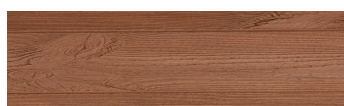

Norway Pine

Dizajn dreva

Irish Oak

WhiteBirch

SilverGrey

Bengal Teak

Kongo Wenge

SteelGrey

LightBeige

AfricaEbony

Iberia Pine

DarkBrown

Canada Walnut

Viac informácií o omietkach a náteroch nájdete na
www.ceresit.sk

*Prezentované farby sú súčasťou aktuálnej palety fasádnych omietok a náterov Ceresit. Berte prosím na vedomie, že sa farby v originálnej podobe môžu líšiť od farieb zobrazených na monitore. Elektronická a tlačaná podoba vzorkovníka nie je považovaná za plne spoľahlivú prezentáciu. Odporúčame preto vybrané farby porovnať so skutočnými vzorkovníkmi.