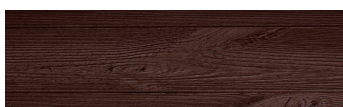

Norway Pine

Dizajn dreva

Irish Oak

WhiteBirch

SilverGrey

Bengal Teak

Kongo Wenge

SteelGrey

LightBeige

AfricaEbony

Iberia Pine

DarkBrown

Canada Walnut

Viac informácií o omietkach a náteroch nájdete na
www.ceresit.sk

*Prezentované farby sú súčasťou aktuálnej palety fasádnych omietok a náterov Ceresit. Berte prosím na vedomie, že sa farby v originálnej podobe môžu líšiť od farieb zobrazených na monitore. Elektronická a tlačaná podoba vzorkovníka nie je považovaná za plne spoľahlivú prezentáciu. Odporúčame preto vybrané farby porovnať so skutočnými vzorkovníkmi.