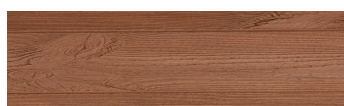

Africa Ebony

Dizajn dreva

Irish Oak

White Birch

Silver Grey

Bengal Teak

Kongo Wenge

Steel Grey

Light Beige

Norway Pine

Iberia Pine

Dark Brown

Canada Walnut

Viac informácií o omietkach a náteroch nájdete na
www.ceresit.sk

*Prezentované farby sú súčasťou aktuálnej palety fasádnych omietok a náterov Ceresit. Berte prosím na vedomie, že sa farby v originálnej podobe môžu líšiť od farieb zobrazených na monitore. Elektronická a tlačaná podoba vzorkovníka nie je považovaná za plne spoľahlivú prezentáciu. Odporúčame preto vybrané farby porovnať so skutočnými vzorkovníkmi.