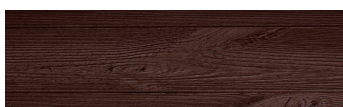

Africa Ebony

Dizajn dreva

Irish Oak

White Birch

Silver Grey

Bengal Teak

Kongo Wenge

Steel Grey

Light Beige

Norway Pine

Iberia Pine

Dark Brown

Canada Walnut

Viac informácií o omietkach a náteroch nájdete na
www.ceresit.sk

*Prezentované farby sú súčasťou aktuálnej palety fasádnych omietok a náterov Ceresit. Berte prosím na vedomie, že sa farby v originálnej podobe môžu líšiť od farieb zobrazených na monitore. Elektronická a tlačaná podoba vzorkovníka nie je považovaná za plne spoľahlivú prezentáciu. Odporúčame preto vybrané farby porovnať so skutočnými vzorkovníkmi.