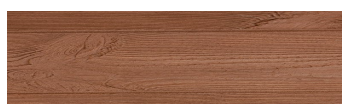

**DarkBrown****Dizajn dreva**

Irish Oak

White Birch

Silver Grey

Bengal Teak

Kongo Wenge

Steel Grey

Light Beige

Norway Pine

Africa Ebony

Iberia Pine

Canada Walnut

Viac informácií o omietkach a náteroch nájdete na
www.ceresit.sk

*Prezentované farby sú súčasťou aktuálnej palety fasádnych omietok a náterov Ceresit. Berte prosím na vedomie, že sa farby v originálnej podobe môžu líšiť od farieb zobrazených na monitore. Elektronická a tlačaná podoba vzorkovníka nie je považovaná za plne spoľahlivú prezentáciu. Odporúčame preto vybrané farby porovnať so skutočnými vzorkovníkmi.