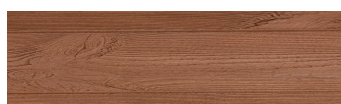

**DarkBrown****Dizajn dreva**

Irish Oak

White Birch

Silver Grey

Bengal Teak

Kongo Wenge

Steel Grey

Light Beige

Norway Pine

Africa Ebony

Iberia Pine

Canada Walnut

Viac informácií o omietkach a náteroch nájdete na
www.ceresit.sk

*Prezentované farby sú súčasťou aktuálnej palety fasádnych omietok a náterov Ceresit. Berte prosím na vedomie, že sa farby v originálnej podobe môžu líšiť od farieb zobrazených na monitore. Elektronická a tlačaná podoba vzorkovníka nie je považovaná za plne spoľahlivú prezentáciu. Odporúčame preto vybrané farby porovnať so skutočnými vzorkovníkmi.