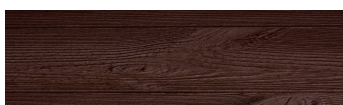

**DarkBrown****Dizajn dreva**

Irish Oak

White Birch

Silver Grey

Bengal Teak

Kongo Wenge

Steel Grey

Light Beige

Norway Pine

Africa Ebony

Iberia Pine

Canada Walnut

Viac informácií o omietkach a náteroch nájdete na
www.ceresit.sk

*Prezentované farby sú súčasťou aktuálnej palety fasádnych omietok a náterov Ceresit. Berte prosím na vedomie, že sa farby v originálnej podobe môžu líšiť od farieb zobrazených na monitore. Elektronická a tlačaná podoba vzorkovníka nie je považovaná za plne spoľahlivú prezentáciu. Odporúčame preto vybrané farby porovnať so skutočnými vzorkovníkmi.