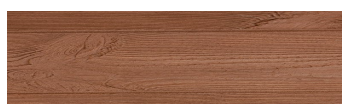

**DarkBrown****Dizajn dreva**

Irish Oak

White Birch

Silver Grey

Bengal Teak

Kongo Wenge

Steel Grey

Light Beige

Norway Pine

Africa Ebony

Iberia Pine

Canada Walnut

Viac informácií o omietkach a náteroch nájdete na  
[www.ceresit.sk](http://www.ceresit.sk)

\*Prezentované farby sú súčasťou aktuálnej palety fasádnych omietok a náterov Ceresit. Berte prosím na vedomie, že sa farby v originálnej podobe môžu líšiť od farieb zobrazených na monitore. Elektronická a tlačaná podoba vzorkovníka nie je považovaná za plne spoľahlivú prezentáciu. Odporúčame preto vybrané farby porovnať so skutočnými vzorkovníkmi.