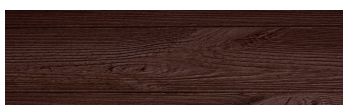

**DarkBrown****Dizajn dreva**

Irish Oak

White Birch

Silver Grey

Bengal Teak

Kongo Wenge

Steel Grey

Light Beige

Norway Pine

Africa Ebony

Iberia Pine

Canada Walnut

Viac informácií o omietkach a náteroch nájdete na  
[www.ceresit.sk](http://www.ceresit.sk)

\*Prezentované farby sú súčasťou aktuálnej palety fasádnych omietok a náterov Ceresit. Berte prosím na vedomie, že sa farby v originálnej podobe môžu líšiť od farieb zobrazených na monitore. Elektronická a tlačaná podoba vzorkovníka nie je považovaná za plne spoľahlivú prezentáciu. Odporúčame preto vybrané farby porovnať so skutočnými vzorkovníkmi.