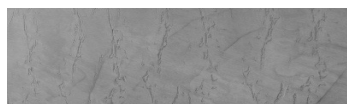

Štruktúra:
Winter
Farba: Sydney Light

Dizajn architektonického betónu

Sand texture in Tokyo Graphite colour

Ocean texture in Chicago Grey colour

Desert texture in Tokyo Graphite colour

Snow texture in Sydney Light colour

Cloud texture in Chicago Grey colour

Autumn texture in Chicago Grey and
Tokyo Graphite colours

Frost texture in Tokyo Graphite and
Sydney Light colours

Wave texture in Chicago Grey colour

Viac informácií o omietkach a náteroch nájdete na
www.ceresit.sk

Wind texture in Chicago Grey colour

Ice texture in Sydney Light colour

Lake texture in Sydney Light colour

Storm texture in Tokyo Graphite and Sydney Light colours

Rock texture in Sydney Light and Tokyo Graphite colours

Rain texture in Tokyo Graphite colour

Viac informácií o omietkach a náteroch nájdete na
www.ceresit.sk

*Prezentované farby sú súčasťou aktuálnej palety fasádnych omietok a náterov Ceresit. Berte prosím na vedomie, že sa farby v originálnej podobe môžu líšiť od farieb zobrazených na monitore. Elektronická a tlačaná podoba vzorkovníka nie je považovaná za plne spoľahlivú prezentáciu. Odporúčame preto vybrané farby porovnať so skutočnými vzorkovníkmi.