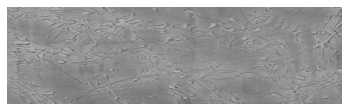

Štruktúra:
Winter
Farba: Sydney Light

Dizajn architektonického betónu

Sand texture in Tokyo Graphite colour

Ocean texture in Chicago Grey colour

Desert texture in Tokyo Graphite colour

Snow texture in Sydney Light colour

Cloud texture in Chicago Grey colour

Autumn texture in Chicago Grey and
Tokyo Graphite colours

Frost texture in Tokyo Graphite and
Sydney Light colours

Wave texture in Chicago Grey colour

Viac informácií o omietkach a náteroch nájdete na
www.ceresit.sk

Wind texture in Chicago Grey colour

Ice texture in Sydney Light colour

Lake texture in Sydney Light colour

Storm texture in Tokyo Graphite and Sydney Light colours

Rock texture in Sydney Light and Tokyo Graphite colours

Rain texture in Tokyo Graphite colour

Viac informácií o omietkach a náteroch nájdete na
www.ceresit.sk

*Prezentované farby sú súčasťou aktuálnej palety fasádnych omietok a náterov Ceresit. Berte prosím na vedomie, že sa farby v originálnej podobe môžu líšiť od farieb zobrazených na monitore. Elektronická a tlačaná podoba vzorkovníka nie je považovaná za plne spoľahlivú prezentáciu. Odporúčame preto vybrané farby porovnať so skutočnými vzorkovníkmi.