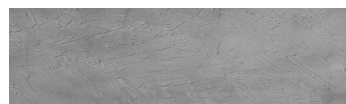

Štruktúra:
Winter
Farba: Sydney Light

Dizajn architektonického betónu

Sand texture in Tokyo Graphite colour

Ocean texture in Chicago Grey colour

Desert texture in Tokyo Graphite colour

Snow texture in Sydney Light colour

Cloud texture in Chicago Grey colour

Autumn texture in Chicago Grey and
Tokyo Graphite colours

Frost texture in Tokyo Graphite and
Sydney Light colours

Wave texture in Chicago Grey colour

Viac informácií o omietkach a náteroch nájdete na
www.ceresit.sk

*Prezentované farby sú súčasťou aktuálnej palety fasádnych omietok a náterov Ceresit. Berte prosím na vedomie, že sa farby v originálnej podobe môžu líšiť od farieb zobrazených na monitore. Elektronická a tlačaná podoba vzorkovníka nie je považovaná za plne spoľahlivú prezentáciu. Odporúčame preto vybrané farby porovnať so skutočnými vzorkovníkmi.

Wind texture in Chicago Grey colour

Ice texture in Sydney Light colour

Lake texture in Sydney Light colour

Storm texture in Tokyo Graphite and Sydney Light colours

Rock texture in Sydney Light and Tokyo Graphite colours