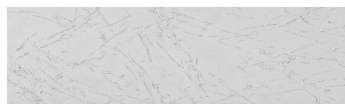

**Štruktúra:****Desert****Farba: Tokyo****Graphite****Dizajn architektonického betónu**

Sand texture in Tokyo Graphite colour

Winter texture in Sydney Light colour

Ocean texture in Chicago Grey colour

Snow texture in Sydney Light colour

Cloud texture in Chicago Grey colour

Autumn texture in Chicago Grey and Tokyo Graphite colours

Frost texture in Tokyo Graphite and Sydney Light colours

Wave texture in Chicago Grey colour

Viac informácií o omietkach a náteroch nájdete na