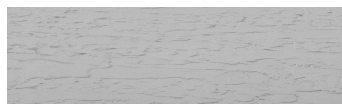

**Štruktúra:****Desert****Farba: Tokyo****Graphite****Dizajn architektonického betónu**

Sand texture in Tokyo Graphite colour

Winter texture in Sydney Light colour

Ocean texture in Chicago Grey colour

Snow texture in Sydney Light colour

Cloud texture in Chicago Grey colour

Autumn texture in Chicago Grey and Tokyo Graphite colours

Frost texture in Tokyo Graphite and Sydney Light colours

Wave texture in Chicago Grey colour

Viac informácií o omietkach a náteroch nájdete na

Wind texture in Chicago Grey colour

Ice texture in Sydney Light colour

Lake texture in Sydney Light colour

Storm texture in Tokyo Graphite and Sydney Light colours

Rock texture in Sydney Light and Tokyo Graphite colours

Rain texture in Tokyo Graphite colour

Viac informácií o omietkach a náteroch nájdete na
www.ceresit.sk

*Prezentované farby sú súčasťou aktuálnej palety fasádnych omietok a náterov Ceresit. Berte prosím na vedomie, že sa farby v originálnej podobe môžu líšiť od farieb zobrazených na monitore. Elektronická a tlačaná podoba vzorkovníka nie je považovaná za plne spoľahlivú prezentáciu. Odporúčame preto vybrané farby porovnať so skutočnými vzorkovníkmi.