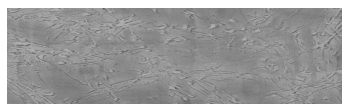

**Štruktúra:****Desert****Farba: Tokyo****Graphite****Dizajn architektonického betónu**

Sand texture in Tokyo Graphite colour

Winter texture in Sydney Light colour

Ocean texture in Chicago Grey colour

Snow texture in Sydney Light colour

Cloud texture in Chicago Grey colour

Autumn texture in Chicago Grey and Tokyo Graphite colours

Frost texture in Tokyo Graphite and Sydney Light colours

Wave texture in Chicago Grey colour

Viac informácií o omietkach a náteroch nájdete na

Wind texture in Chicago Grey colour

Ice texture in Sydney Light colour

Lake texture in Sydney Light colour

Storm texture in Tokyo Graphite and Sydney Light colours

Rock texture in Sydney Light and Tokyo Graphite colours

Rain texture in Tokyo Graphite colour

Viac informácií o omietkach a náteroch nájdete na
www.ceresit.sk

*Prezentované farby sú súčasťou aktuálnej palety fasádnych omietok a náterov Ceresit. Berte prosím na vedomie, že sa farby v originálnej podobe môžu líšiť od farieb zobrazených na monitore. Elektronická a tlačaná podoba vzorkovníka nie je považovaná za plne spoľahlivú prezentáciu. Odporúčame preto vybrané farby porovnať so skutočnými vzorkovníkmi.