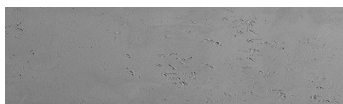

**Štruktúra:****Desert****Farba: Tokyo****Graphite****Dizajn architektonického betónu**

Sand texture in Tokyo Graphite colour

Winter texture in Sydney Light colour

Ocean texture in Chicago Grey colour

Snow texture in Sydney Light colour

Cloud texture in Chicago Grey colour

Autumn texture in Chicago Grey and Tokyo Graphite colours

Frost texture in Tokyo Graphite and Sydney Light colours

Wave texture in Chicago Grey colour

Viac informácií o omietkach a náteroch nájdete na