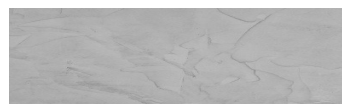

**Štruktúra:****Desert****Farba: Tokyo****Graphite****Dizajn architektonického betónu**

Sand texture in Tokyo Graphite colour

Winter texture in Sydney Light colour

Ocean texture in Chicago Grey colour

Snow texture in Sydney Light colour

Cloud texture in Chicago Grey colour

Autumn texture in Chicago Grey and Tokyo Graphite colours

Frost texture in Tokyo Graphite and Sydney Light colours

Wave texture in Chicago Grey colour

Viac informácií o omietkach a náteroch nájdete na