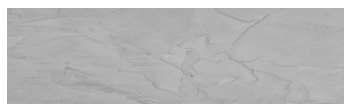

**Štruktúra:****Desert****Farba: Tokyo****Graphite****Dizajn architektonického betónu**

Sand texture in Tokyo Graphite colour

Winter texture in Sydney Light colour

Ocean texture in Chicago Grey colour

Snow texture in Sydney Light colour

Cloud texture in Chicago Grey colour

Autumn texture in Chicago Grey and Tokyo Graphite colours

Frost texture in Tokyo Graphite and Sydney Light colours

Wave texture in Chicago Grey colour

Viac informácií o omietkach a náteroch nájdete na