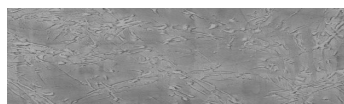

**Štruktúra:****Desert****Farba: Tokyo****Graphite****Dizajn architektonického betónu**

Sand texture in Tokyo Graphite colour

Winter texture in Sydney Light colour

Ocean texture in Chicago Grey colour

Snow texture in Sydney Light colour

Cloud texture in Chicago Grey colour

Autumn texture in Chicago Grey and Tokyo Graphite colours

Frost texture in Tokyo Graphite and Sydney Light colours

Wave texture in Chicago Grey colour

Viac informácií o omietkach a náteroch nájdete na

Wind texture in Chicago Grey colour

Ice texture in Sydney Light colour

Lake texture in Sydney Light colour

Storm texture in Tokyo Graphite and Sydney Light colours

Rock texture in Sydney Light and Tokyo Graphite colours

Rain texture in Tokyo Graphite colour

Viac informácií o omietkach a náteroch nájdete na  
[www.ceresit.sk](http://www.ceresit.sk)

\*Prezentované farby sú súčasťou aktuálnej palety fasádnych omietok a náterov Ceresit. Berte prosím na vedomie, že sa farby v originálnej podobe môžu líšiť od farieb zobrazených na monitore. Elektronická a tlačaná podoba vzorkovníka nie je považovaná za plne spoľahlivú prezentáciu. Odporúčame preto vybrané farby porovnať so skutočnými vzorkovníkmi.