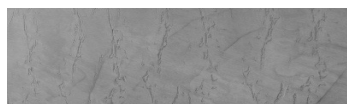

**Štruktúra:****Desert****Farba: Tokyo****Graphite****Dizajn architektonického betónu**

Sand texture in Tokyo Graphite colour

Winter texture in Sydney Light colour

Ocean texture in Chicago Grey colour

Snow texture in Sydney Light colour

Cloud texture in Chicago Grey colour

Autumn texture in Chicago Grey and Tokyo Graphite colours

Frost texture in Tokyo Graphite and Sydney Light colours

Wave texture in Chicago Grey colour

Viac informácií o omietkach a náteroch nájdete na

Wind texture in Chicago Grey colour

Ice texture in Sydney Light colour

Lake texture in Sydney Light colour

Storm texture in Tokyo Graphite and Sydney Light colours

Rock texture in Sydney Light and Tokyo Graphite colours

Rain texture in Tokyo Graphite colour

Viac informácií o omietkach a náteroch nájdete na  
[www.ceresit.sk](http://www.ceresit.sk)

\*Prezentované farby sú súčasťou aktuálnej palety fasádnych omietok a náterov Ceresit. Berte prosím na vedomie, že sa farby v originálnej podobe môžu líšiť od farieb zobrazených na monitore. Elektronická a tlačaná podoba vzorkovníka nie je považovaná za plne spoľahlivú prezentáciu. Odporúčame preto vybrané farby porovnať so skutočnými vzorkovníkmi.