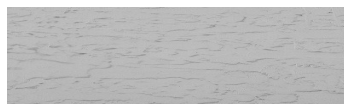

**Štruktúra:****Desert****Farba: Tokyo****Graphite****Dizajn architektonického betónu**

Sand texture in Tokyo Graphite colour

Winter texture in Sydney Light colour

Ocean texture in Chicago Grey colour

Snow texture in Sydney Light colour

Cloud texture in Chicago Grey colour

Autumn texture in Chicago Grey and Tokyo Graphite colours

Frost texture in Tokyo Graphite and Sydney Light colours

Wave texture in Chicago Grey colour

Viac informácií o omietkach a náteroch nájdete na

Wind texture in Chicago Grey colour

Ice texture in Sydney Light colour

Lake texture in Sydney Light colour

Storm texture in Tokyo Graphite and Sydney Light colours

Rock texture in Sydney Light and Tokyo Graphite colours

Rain texture in Tokyo Graphite colour

Viac informácií o omietkach a náteroch nájdete na  
[www.ceresit.sk](http://www.ceresit.sk)

\*Prezentované farby sú súčasťou aktuálnej palety fasádnych omietok a náterov Ceresit. Berte prosím na vedomie, že sa farby v originálnej podobe môžu líšiť od farieb zobrazených na monitore. Elektronická a tlačaná podoba vzorkovníka nie je považovaná za plne spoľahlivú prezentáciu. Odporúčame preto vybrané farby porovnať so skutočnými vzorkovníkmi.