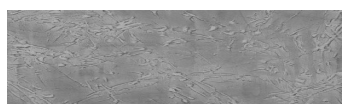

**Štruktúra:**  
**Snow&nbsp;&nbsp;**  
**Farba: Sydney Light**

**Dizajn architektonického betónu**

Sand texture in Tokyo Graphite colour

Winter texture in Sydney Light colour

Ocean texture in Chicago Grey colour

Desert texture in Tokyo Graphite colour

Cloud texture in Chicago Grey colour

Autumn texture in Chicago Grey and Tokyo Graphite colours

Frost texture in Tokyo Graphite and Sydney Light colours

Wave texture in Chicago Grey colour

Wind texture in Chicago Grey colour

Ice texture in Sydney Light colour

Lake texture in Sydney Light colour

Storm texture in Tokyo Graphite and Sydney Light colours

Rock texture in Sydney Light and Tokyo Graphite colours

Rain texture in Tokyo Graphite colour

Viac informácií o omietkach a náteroch nájdete na  
[www.ceresit.sk](http://www.ceresit.sk)

\*Prezentované farby sú súčasťou aktuálnej palety fasádnych omietok a náterov Ceresit. Berte prosím na vedomie, že sa farby v originálnej podobe môžu líšiť od farieb zobrazených na monitore. Elektronická a tlačaná podoba vzorkovníka nie je považovaná za plne spoľahlivú prezentáciu. Odporúčame preto vybrané farby porovnať so skutočnými vzorkovníkmi.