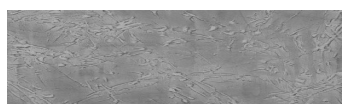

Štruktúra:
**Snow **
Farba: Sydney Light

Dizajn architektonického betónu

Sand texture in Tokyo Graphite colour

Winter texture in Sydney Light colour

Ocean texture in Chicago Grey colour

Desert texture in Tokyo Graphite colour

Cloud texture in Chicago Grey colour

Autumn texture in Chicago Grey and Tokyo Graphite colours

Frost texture in Tokyo Graphite and Sydney Light colours

Wave texture in Chicago Grey colour

Viac informácií o omietkach a náteroch nájdete na
www.ceresit.sk

Wind texture in Chicago Grey colour

Ice texture in Sydney Light colour

Lake texture in Sydney Light colour

Storm texture in Tokyo Graphite and Sydney Light colours

Rock texture in Sydney Light and Tokyo Graphite colours

Rain texture in Tokyo Graphite colour

Viac informácií o omietkach a náteroch nájdete na
www.ceresit.sk

*Prezentované farby sú súčasťou aktuálnej palety fasádnych omietok a náterov Ceresit. Berte prosím na vedomie, že sa farby v originálnej podobe môžu líšiť od farieb zobrazených na monitore. Elektronická a tlačaná podoba vzorkovníka nie je považovaná za plne spoľahlivú prezentáciu. Odporúčame preto vybrané farby porovnať so skutočnými vzorkovníkmi.