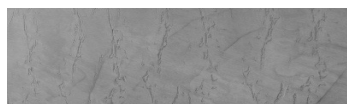

Wind texture in Chicago Grey colour

Ice texture in Sydney Light colour

Lake texture in Sydney Light colour

Storm texture in Tokyo Graphite and Sydney Light colours

Rock texture in Sydney Light and Tokyo Graphite colours

Rain texture in Tokyo Graphite colour

Viac informácií o omietkach a náteroch nájdete na  
[www.ceresit.sk](http://www.ceresit.sk)

\*Prezentované farby sú súčasťou aktuálnej palety fasádnych omietok a náterov Ceresit. Berte prosím na vedomie, že sa farby v originálnej podobe môžu líšiť od farieb zobrazených na monitore. Elektronická a tlačaná podoba vzorkovníka nie je považovaná za plne spoľahlivú prezentáciu. Odporúčame preto vybrané farby porovnať so skutočnými vzorkovníkmi.