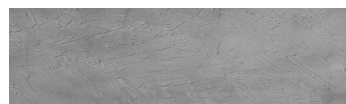

Wind texture in Chicago Grey colour

Ice texture in Sydney Light colour

Lake texture in Sydney Light colour

Storm texture in Tokyo Graphite and Sydney Light colours

Rock texture in Sydney Light and Tokyo Graphite colours

Rain texture in Tokyo Graphite colour

Viac informácií o omietkach a náteroch nájdete na  
[www.ceresit.sk](http://www.ceresit.sk)

\*Prezentované farby sú súčasťou aktuálnej palety fasádnych omietok a náterov Ceresit. Berte prosím na vedomie, že sa farby v originálnej podobe môžu líšiť od farieb zobrazených na monitore. Elektronická a tlačaná podoba vzorkovníka nie je považovaná za plne spoľahlivú prezentáciu. Odporúčame preto vybrané farby porovnať so skutočnými vzorkovníkmi.