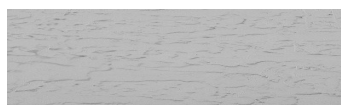

**Štruktúra:**  
**Cloud**  
**Farba: Chicago Grey**

**Dizajn architektonického betónu**

Sand texture in Tokyo Graphite colour

Winter texture in Sydney Light colour

Ocean texture in Chicago Grey colour

Desert texture in Tokyo Graphite colour

Snow texture in Sydney Light colour

Autumn texture in Chicago Grey and Tokyo Graphite colours

Frost texture in Tokyo Graphite and Sydney Light colours

Wave texture in Chicago Grey colour

Viac informácií o omietkach a náteroch nájdete na