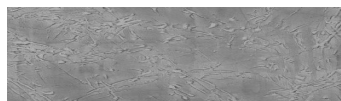

**Štruktúra:**  
**Cloud**  
**Farba: Chicago Grey**

**Dizajn architektonického betónu**

Sand texture in Tokyo Graphite colour

Winter texture in Sydney Light colour

Ocean texture in Chicago Grey colour

Desert texture in Tokyo Graphite colour

Snow texture in Sydney Light colour

Autumn texture in Chicago Grey and Tokyo Graphite colours

Frost texture in Tokyo Graphite and Sydney Light colours

Wave texture in Chicago Grey colour

Viac informácií o omietkach a náteroch nájdete na

Wind texture in Chicago Grey colour

Ice texture in Sydney Light colour

Lake texture in Sydney Light colour

Storm texture in Tokyo Graphite and Sydney Light colours

Rock texture in Sydney Light and Tokyo Graphite colours

Rain texture in Tokyo Graphite colour

Viac informácií o omietkach a náteroch nájdete na  
[www.ceresit.sk](http://www.ceresit.sk)

\*Prezentované farby sú súčasťou aktuálnej palety fasádnych omietok a náterov Ceresit. Berte prosím na vedomie, že sa farby v originálnej podobe môžu líšiť od farieb zobrazených na monitore. Elektronická a tlačaná podoba vzorkovníka nie je považovaná za plne spoľahlivú prezentáciu. Odporúčame preto vybrané farby porovnať so skutočnými vzorkovníkmi.