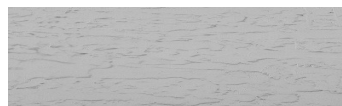

Štruktúra:
**Autumn **
Farba: Chicago Grey
a Tokyo Graphite

Dizajn architektonického betónu

Sand texture in Tokyo Graphite colour

Winter texture in Sydney Light colour

Ocean texture in Chicago Grey colour

Desert texture in Tokyo Graphite colour

Snow texture in Sydney Light colour

Cloud texture in Chicago Grey colour

Frost texture in Tokyo Graphite and Sydney Light colours

Wave texture in Chicago Grey colour

Wind texture in Chicago Grey colour

Ice texture in Sydney Light colour

Lake texture in Sydney Light colour

Storm texture in Tokyo Graphite and Sydney Light colours

Rock texture in Sydney Light and Tokyo Graphite colours

Rain texture in Tokyo Graphite colour

Viac informácií o omietkach a náteroch nájdete na
www.ceresit.sk

*Prezentované farby sú súčasťou aktuálnej palety fasádnych omietok a náterov Ceresit. Berte prosím na vedomie, že sa farby v originálnej podobe môžu líšiť od farieb zobrazených na monitore. Elektronická a tlačaná podoba vzorkovníka nie je považovaná za plne spoľahlivú prezentáciu. Odporúčame preto vybrané farby porovnať so skutočnými vzorkovníkmi.