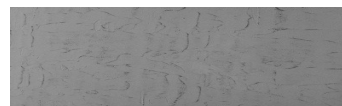

Štruktúra:
**Autumn **
Farba: Chicago Grey
a Tokyo Graphite

Dizajn architektonického betónu

Sand texture in Tokyo Graphite colour

Winter texture in Sydney Light colour

Ocean texture in Chicago Grey colour

Desert texture in Tokyo Graphite colour

Snow texture in Sydney Light colour

Cloud texture in Chicago Grey colour

Frost texture in Tokyo Graphite and Sydney Light colours

Wave texture in Chicago Grey colour

Wind texture in Chicago Grey colour

Ice texture in Sydney Light colour

Lake texture in Sydney Light colour

Storm texture in Tokyo Graphite and Sydney Light colours

Rock texture in Sydney Light and Tokyo Graphite colours

Rain texture in Tokyo Graphite colour

Viac informácií o omietkach a náteroch nájdete na
www.ceresit.sk

*Prezentované farby sú súčasťou aktuálnej palety fasádnych omietok a náterov Ceresit. Berte prosím na vedomie, že sa farby v originálnej podobe môžu líšiť od farieb zobrazených na monitore. Elektronická a tlačaná podoba vzorkovníka nie je považovaná za plne spoľahlivú prezentáciu. Odporúčame preto vybrané farby porovnať so skutočnými vzorkovníkmi.