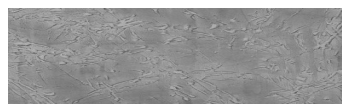

Štruktúra:
**Autumn **
Farba: Chicago Grey
a Tokyo Graphite

Dizajn architektonického betónu

Sand texture in Tokyo Graphite colour

Winter texture in Sydney Light colour

Ocean texture in Chicago Grey colour

Desert texture in Tokyo Graphite colour

Snow texture in Sydney Light colour

Cloud texture in Chicago Grey colour

Frost texture in Tokyo Graphite and Sydney Light colours

Wave texture in Chicago Grey colour

Wind texture in Chicago Grey colour

Ice texture in Sydney Light colour

Lake texture in Sydney Light colour

Storm texture in Tokyo Graphite and Sydney Light colours

Rock texture in Sydney Light and Tokyo Graphite colours

Rain texture in Tokyo Graphite colour

Viac informácií o omietkach a náteroch nájdete na
www.ceresit.sk

*Prezentované farby sú súčasťou aktuálnej palety fasádnych omietok a náterov Ceresit. Berte prosím na vedomie, že sa farby v originálnej podobe môžu líšiť od farieb zobrazených na monitore. Elektronická a tlačaná podoba vzorkovníka nie je považovaná za plne spoľahlivú prezentáciu. Odporúčame preto vybrané farby porovnať so skutočnými vzorkovníkmi.