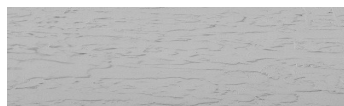

Štruktúra:
**Autumn **
Farba: Chicago Grey
a Tokyo Graphite

Dizajn architektonického betónu

Sand texture in Tokyo Graphite colour

Winter texture in Sydney Light colour

Ocean texture in Chicago Grey colour

Desert texture in Tokyo Graphite colour

Snow texture in Sydney Light colour

Cloud texture in Chicago Grey colour

Frost texture in Tokyo Graphite and Sydney Light colours

Wave texture in Chicago Grey colour

Wind texture in Chicago Grey colour

Ice texture in Sydney Light colour

Lake texture in Sydney Light colour

Storm texture in Tokyo Graphite and Sydney Light colours

Rock texture in Sydney Light and Tokyo Graphite colours

Rain texture in Tokyo Graphite colour

Viac informácií o omietkach a náteroch nájdete na
www.ceresit.sk

*Prezentované farby sú súčasťou aktuálnej palety fasádnych omietok a náterov Ceresit. Berte prosím na vedomie, že sa farby v originálnej podobe môžu líšiť od farieb zobrazených na monitore. Elektronická a tlačaná podoba vzorkovníka nie je považovaná za plne spoľahlivú prezentáciu. Odporúčame preto vybrané farby porovnať so skutočnými vzorkovníkmi.