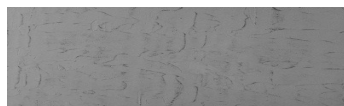

Štruktúra:
**Autumn **
Farba: Chicago Grey
a Tokyo Graphite

Dizajn architektonického betónu

Sand texture in Tokyo Graphite colour

Winter texture in Sydney Light colour

Ocean texture in Chicago Grey colour

Desert texture in Tokyo Graphite colour

Snow texture in Sydney Light colour

Cloud texture in Chicago Grey colour

Frost texture in Tokyo Graphite and Sydney Light colours

Wave texture in Chicago Grey colour

Wind texture in Chicago Grey colour

Ice texture in Sydney Light colour

Lake texture in Sydney Light colour

Storm texture in Tokyo Graphite and Sydney Light colours

Rock texture in Sydney Light and Tokyo Graphite colours

Rain texture in Tokyo Graphite colour

Viac informácií o omietkach a náteroch nájdete na
www.ceresit.sk

*Prezentované farby sú súčasťou aktuálnej palety fasádnych omietok a náterov Ceresit. Berte prosím na vedomie, že sa farby v originálnej podobe môžu líšiť od farieb zobrazených na monitore. Elektronická a tlačaná podoba vzorkovníka nie je považovaná za plne spoľahlivú prezentáciu. Odporúčame preto vybrané farby porovnať so skutočnými vzorkovníkmi.