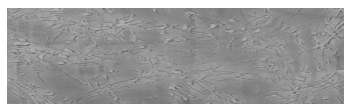

Štruktúra:
**Autumn **
Farba: Chicago Grey
a Tokyo Graphite

Dizajn architektonického betónu

Sand texture in Tokyo Graphite colour

Winter texture in Sydney Light colour

Ocean texture in Chicago Grey colour

Desert texture in Tokyo Graphite colour

Snow texture in Sydney Light colour

Cloud texture in Chicago Grey colour

Frost texture in Tokyo Graphite and Sydney Light colours

Wave texture in Chicago Grey colour

Wind texture in Chicago Grey colour

Ice texture in Sydney Light colour

Lake texture in Sydney Light colour

Storm texture in Tokyo Graphite and Sydney Light colours

Rock texture in Sydney Light and Tokyo Graphite colours

Rain texture in Tokyo Graphite colour

Viac informácií o omietkach a náteroch nájdete na
www.ceresit.sk

*Prezentované farby sú súčasťou aktuálnej palety fasádnych omietok a náterov Ceresit. Berte prosím na vedomie, že sa farby v originálnej podobe môžu líšiť od farieb zobrazených na monitore. Elektronická a tlačaná podoba vzorkovníka nie je považovaná za plne spoľahlivú prezentáciu. Odporúčame preto vybrané farby porovnať so skutočnými vzorkovníkmi.