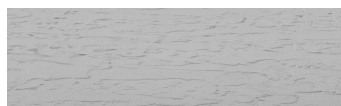

**Štruktúra:**  
**Frost**  
**Farba: Tokyo Graphite a Sydney Light**

### Dizajn architektonického betónu

Sand texture in Tokyo Graphite colour

Winter texture in Sydney Light colour

Ocean texture in Chicago Grey colour

Desert texture in Tokyo Graphite colour

Snow texture in Sydney Light colour

Cloud texture in Chicago Grey colour

Autumn texture in Chicago Grey and Tokyo Graphite colours

Wave texture in Chicago Grey colour

Viac informácií o omietkach a náteroch nájdete na

[www.ceresit.sk](http://www.ceresit.sk)