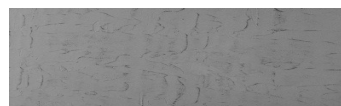

**Štruktúra:**  
**Frost**  
**Farba: Tokyo Graphite a Sydney Light**

### Dizajn architektonického betónu

Sand texture in Tokyo Graphite colour

Winter texture in Sydney Light colour

Ocean texture in Chicago Grey colour

Desert texture in Tokyo Graphite colour

Snow texture in Sydney Light colour

Cloud texture in Chicago Grey colour

Autumn texture in Chicago Grey and Tokyo Graphite colours

Wave texture in Chicago Grey colour

Viac informácií o omietkach a náteroch nájdete na

[www.ceresit.sk](http://www.ceresit.sk)