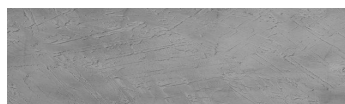

### Dizajn architektonického betónu

Sand texture in Tokyo Graphite colour

Winter texture in Sydney Light colour

Ocean texture in Chicago Grey colour

Desert texture in Tokyo Graphite colour

Snow texture in Sydney Light colour

Cloud texture in Chicago Grey colour

Autumn texture in Chicago Grey and Tokyo Graphite colours

Wave texture in Chicago Grey colour

Viac informácií o omietkach a náteroch nájdete na

[www.ceresit.sk](http://www.ceresit.sk)

\*Prezentované farby sú súčasťou aktuálnej palety fasádnych omietok a náterov Ceresit. Berte prosím na vedomie, že sa farby v originálnej podobe môžu líšiť od farieb zobrazených na monitore. Elektronická a tlačaná podoba vzorkovníka nie je považovaná za plne spoľahlivú prezentáciu. Odporúčame preto vybrané farby porovnať so skutočnými vzorkovníkmi.

Wind texture in Chicago Grey colour

Ice texture in Sydney Light colour

Lake texture in Sydney Light colour

Storm texture in Tokyo Graphite and Sydney Light colours

Rock texture in Sydney Light and Tokyo Graphite colours