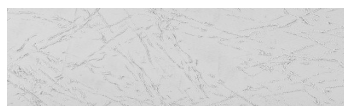

**Štruktúra:**  
**Frost**  
**Farba: Tokyo Graphite a Sydney Light**

### Dizajn architektonického betónu

Sand texture in Tokyo Graphite colour

Winter texture in Sydney Light colour

Ocean texture in Chicago Grey colour

Desert texture in Tokyo Graphite colour

Snow texture in Sydney Light colour

Cloud texture in Chicago Grey colour

Autumn texture in Chicago Grey and Tokyo Graphite colours

Wave texture in Chicago Grey colour

Viac informácií o omietkach a náteroch nájdete na

[www.ceresit.sk](http://www.ceresit.sk)