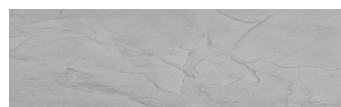

**Štruktúra:**  
**Frost**  
**Farba: Tokyo Graphite a Sydney Light**

### Dizajn architektonického betónu

Sand texture in Tokyo Graphite colour

Winter texture in Sydney Light colour

Ocean texture in Chicago Grey colour

Desert texture in Tokyo Graphite colour

Snow texture in Sydney Light colour

Cloud texture in Chicago Grey colour

Autumn texture in Chicago Grey and Tokyo Graphite colours

Wave texture in Chicago Grey colour

Viac informácií o omietkach a náteroch nájdete na

[www.ceresit.sk](http://www.ceresit.sk)