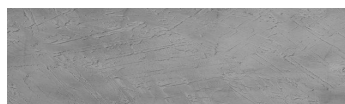

Wind texture in Chicago Grey colour

Ice texture in Sydney Light colour

Lake texture in Sydney Light colour

Storm texture in Tokyo Graphite and Sydney Light colours

Rock texture in Sydney Light and Tokyo Graphite colours

Rain texture in Tokyo Graphite colour

Viac informácií o omietkach a náteroch nájdete na
www.ceresit.sk

*Prezentované farby sú súčasťou aktuálnej palety fasádnych omietok a náterov Ceresit. Berte prosím na vedomie, že sa farby v originálnej podobe môžu líšiť od farieb zobrazených na monitore. Elektronická a tlačaná podoba vzorkovníka nie je považovaná za plne spoľahlivú prezentáciu. Odporúčame preto vybrané farby porovnať so skutočnými vzorkovníkmi.