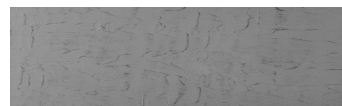

Štruktúra:
Wind
Farba: Chicago Grey

Dizajn architektonického betónu

Sand texture in Tokyo Graphite colour

Winter texture in Sydney Light colour

Ocean texture in Chicago Grey colour

Desert texture in Tokyo Graphite colour

Snow texture in Sydney Light colour

Cloud texture in Chicago Grey colour

Autumn texture in Chicago Grey and Tokyo Graphite colours

Frost texture in Tokyo Graphite and Sydney Light colours

Viac informácií o omietkach a náteroch nájdete na www.ceresit.sk

Wave texture in Chicago Grey colour

Ice texture in Sydney Light colour

Lake texture in Sydney Light colour

Storm texture in Tokyo Graphite and Sydney Light colours

Rock texture in Sydney Light and Tokyo Graphite colours

Rain texture in Tokyo Graphite colour

Viac informácií o omietkach a náteroch nájdete na
www.ceresit.sk

*Prezentované farby sú súčasťou aktuálnej palety fasádnych omietok a náterov Ceresit. Berte prosím na vedomie, že sa farby v originálnej podobe môžu líšiť od farieb zobrazených na monitore. Elektronická a tlačaná podoba vzorkovníka nie je považovaná za plne spoľahlivú prezentáciu. Odporúčame preto vybrané farby porovnať so skutočnými vzorkovníkmi.