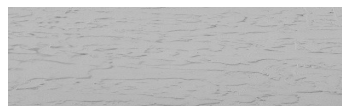

Štruktúra:
Wind
Farba: Chicago Grey

Dizajn architektonického betónu

Sand texture in Tokyo Graphite colour

Winter texture in Sydney Light colour

Ocean texture in Chicago Grey colour

Desert texture in Tokyo Graphite colour

Snow texture in Sydney Light colour

Cloud texture in Chicago Grey colour

Autumn texture in Chicago Grey and Tokyo Graphite colours

Frost texture in Tokyo Graphite and Sydney Light colours

Viac informácií o omietkach a náteroch nájdete na www.ceresit.sk

*Prezentované farby sú súčasťou aktuálnej palety fasádnych omietok a náterov Ceresit. Berte prosím na vedomie, že sa farby v originálnej podobe môžu líšiť od farieb zobrazených na monitore. Elektronická a tlačaná podoba vzorkovníka nie je považovaná za plne spoľahlivú prezentáciu. Odporúčame preto vybrané farby porovnať so skutočnými vzorkovníkmi.

Wave texture in Chicago Grey colour

Ice texture in Sydney Light colour

Lake texture in Sydney Light colour

Storm texture in Tokyo Graphite and Sydney Light colours

Rock texture in Sydney Light and Tokyo Graphite colours