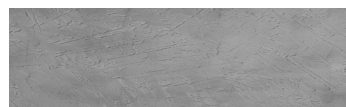

Wave texture in Chicago Grey colour

Wind texture in Chicago Grey colour

Ice texture in Sydney Light colour

Storm texture in Tokyo Graphite and Sydney Light colours

Rock texture in Sydney Light and Tokyo Graphite colours

Rain texture in Tokyo Graphite colour

Viac informácií o omietkach a náteroch nájdete na
www.ceresit.sk

*Prezentované farby sú súčasťou aktuálnej palety fasádnych omietok a náterov Ceresit. Berte prosím na vedomie, že sa farby v originálnej podobe môžu líšiť od farieb zobrazených na monitore. Elektronická a tlačaná podoba vzorkovníka nie je považovaná za plne spoľahlivú prezentáciu. Odporúčame preto vybrané farby porovnať so skutočnými vzorkovníkmi.